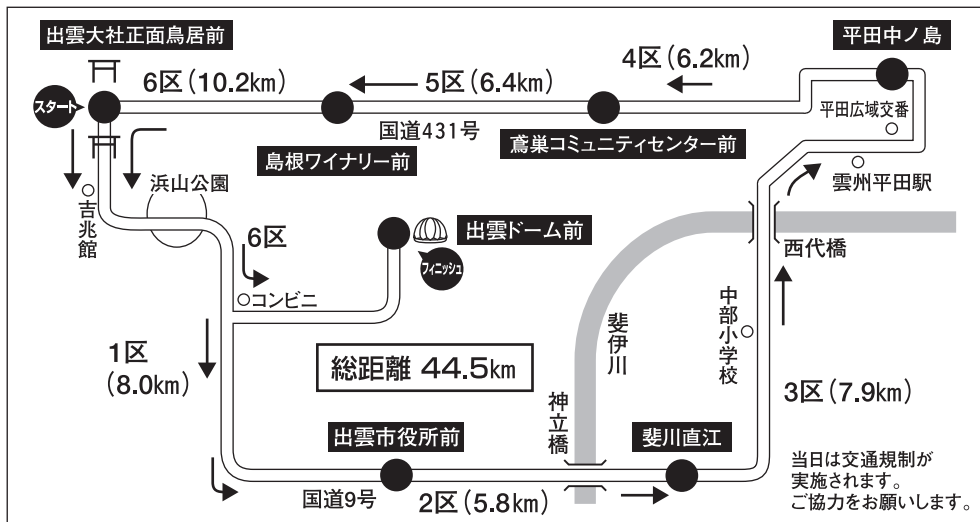

第24回出雲全日本大学選抜駅伝競走

出雲大社(勢溜)

13:05 スタート

フジテレビ系全国生中継

10/8 (体育の日) 13:00~15:25

開会式 10月7日(日) 17時 出雲市民会館大ホール **入場無料**

出場予定チーム (過去5大会順位)

	チーム名	23回大会	22回大会	21回大会	20回大会	19回大会
1	東洋大学 (13回目)○	1位	4位	3位	5位	6位
2	駒澤大学 (20回目)○	2位	3位	10位	2位	4位
3	早稲田大学 (20回目)○	3位	1位	4位	11位	10位
4	北海道学連選抜 (24回目)	16位	16位	19位	16位	20位
5	東北学連選抜 (24回目)	21位	17位	20位	22位	18位
6	明治大学 (4回目)	7位	8位	12位	-	-
7	青山学院大学 (3回目)	10位	11位	-	-	-
8	城西大学 (2回目)	-	13位	-	-	-
9	順天堂大学 (19回目)	-	-	-	-	5位
10	中央大学 (24回目)	9位	7位	5位	8位	7位
11	山梨学院大学 (19回目)	-	5位	2位	4位	-
12	國學院大学 (2回目)	11位	-	-	-	-
13	北信越学連選抜 (24回目)	17位	21位	16位	18位	16位
14	愛知工業大学 (9回目)	-	-	15位	19位	15位
15	立命館大学 (12回目)	-	12位	6位	7位	11位
16	関西学院大学 (3回目)	14位	-	-	-	-
17	広島大学 (3回目)	19位	22位	-	-	-
18	中国四国学連選抜 (24回目)	20位	20位	17位	21位	17位
19	日本文理大学 (7回目)	15位	19位	14位	15位	13位
20	第一工業大学 (17回目)	13位	10位	7位	3位	8位
21	アイビーリーグ選抜 (15回目)	8位	15位	13位	17位	12位

※出場チームは、シードチーム(○)、日本学生陸上競技連合推薦による大学単独チーム、選抜チーム。

過去の優勝チーム

回数	チーム名	記録	総距離
第1回	日本大学	2:04:20	42.6km
第2回	大東文化大学	2:06:41	42.6km
第3回	山梨学院大学	2:06:10	42.6km
第4回	山梨学院大学	2:04:46	42.6km
第5回	山梨学院大学	2:05:30	42.6km
第6回	山梨学院大学	2:04:02	42.6km
第7回	山梨学院大学	2:04:34	42.6km
第8回	早稲田大学	2:05:11	42.6km
第9回	駒澤大学	2:05:21	42.6km
第10回	駒澤大学	2:04:48	43.1km
第11回	順天堂大学	2:04:57	43.1km
第12回	順天堂大学	2:05:26	43.1km
第13回	順天堂大学	2:09:49	44.0km
第14回	山梨学院大学	2:10:27	44.0km
第15回	日本大学	2:10:04	44.0km
第16回	日本大学	2:09:12	44.0km
第17回	東海大学	2:08:42	44.0km
第18回	東海大学	2:07:48	44.0km
第19回	東海大学	2:07:14	44.0km
第20回	日本大学	2:08:27	44.0km
第21回	日本大学	2:10:07	44.5km
第22回	早稲田大学	2:10:05	44.5km
第23回	東洋大学	2:10:43	44.5km

【注意!】環境への配慮及び、選手への危険防止の観点から、沿道での応援小旗は使用しないことにしています。

先頭選手通過予定時刻

	所在	予定時刻
スタート	出雲大社正面鳥居前	13:05
第1中継所	出雲市役所前	13:28頃
第2中継所	斐川直江	13:45頃
第3中継所	平田中ノ島	14:08頃
第4中継所	鳥根ワイナリー前	14:26頃
第5中継所	出雲ドーム前	14:44頃
フィニッシュ	出雲ドーム前	15:14頃

出雲駅伝モバイルサイトはこちら
<http://mobile.izumo-ekiden.jp>