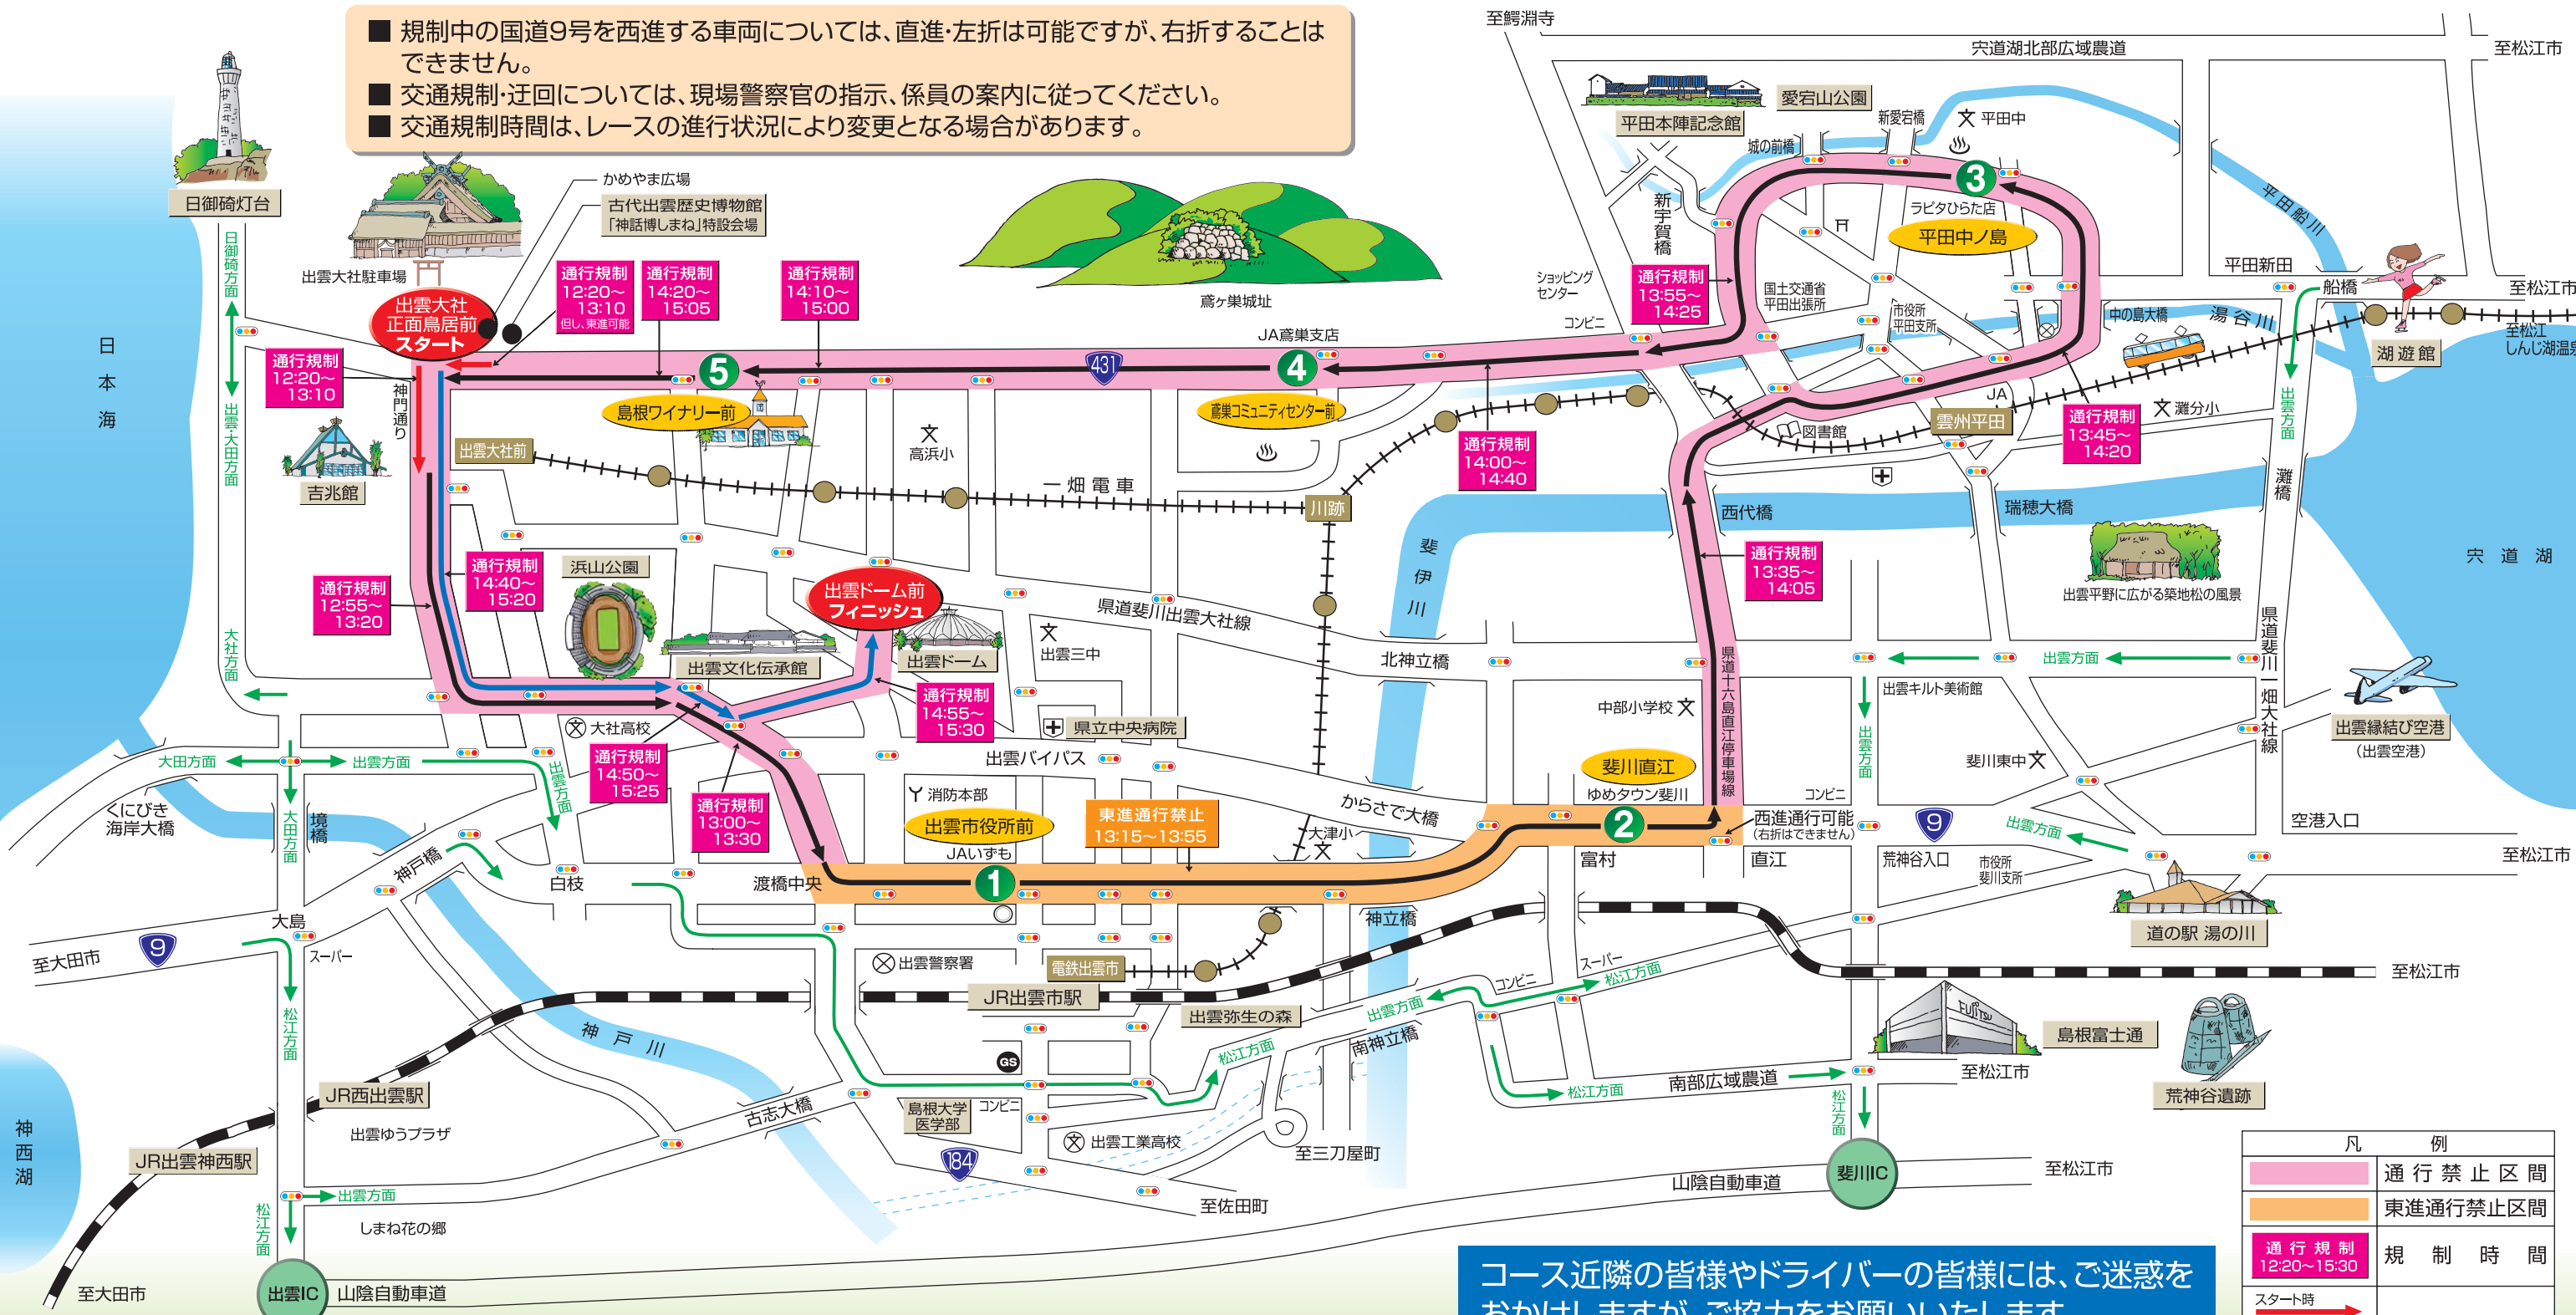

第24回 出雲全日本大学選抜駅伝競走 交通規制のお知らせ

開催日 10月8日(月)

体育の日

- スタート(出雲大社正面鳥居前) 13:05
- フィニッシュ(出雲ドーム前) 15:14頃~15:30頃
- 駅伝コースの交通規制 12:20~15:30頃

■ 規制中の国道9号を西進する車両については、直進・左折は可能ですが、右折することはできません。

■ 交通規制・迂回については、現場警察官の指示、係員の案内に従ってください。

■ 交通規制時間は、レースの進行状況により変更となる場合があります。

コース近隣の皆様やドライバーの皆様には、ご迷惑をおかけしますが、ご協力をお願いいたします。

島根県警察本部・出雲警察署
出雲全日本大学選抜駅伝競走組織委員会

「神話博しまね」開催中のため出雲大社周辺は大変混雑し、付近駐車場は満車になることが予想されます。ご来場の際は、公共交通機関(一畑電車等)をご利用ください。
なお、当日は上記の規制の他に、出雲大社神門通り(勢溜~宇迦橋北詰間)では、10:00~16:00の間、各交差点からの北進進入が不可となります。

凡 例	
	通行禁止区間
	東進通行禁止区間
	規制時間
スタート時	
1周目	
2周目	
	迂回路
	中継所