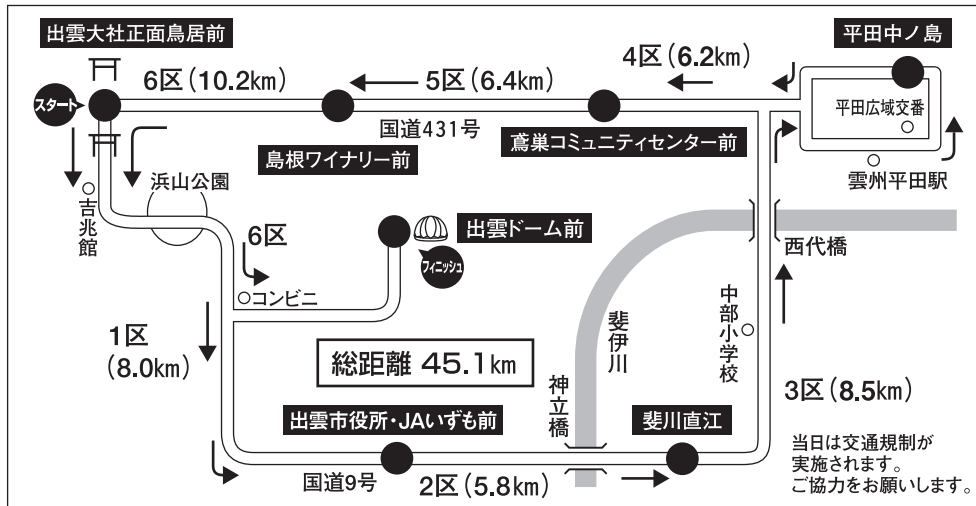

開会式 10月12日(日)17時 出雲市民会館大ホール **入場無料**

出場予定チーム (過去5大会順位)

	チーム名	25回大会	24回大会	23回大会	22回大会	21回大会
1	駒澤大学 (22回目)○	1位	5位	2位	3位	10位
2	東洋大学 (15回目)○	2位	2位	1位	4位	3位
3	日本体育大学 (17回目)○	3位	—	6位	2位	—
4	北海道学連選抜 (26回目)	20位	16位	16位	16位	19位
5	東北学連選抜 (26回目)	18位	19位	21位	17位	20位
6	早稲田大学 (22回目)	4位	6位	3位	1位	4位
7	青山学院大学 (5回目)	5位	1位	10位	11位	—
8	明治大学 (6回目)	7位	11位	7位	8位	12位
9	日本大学 (21回目)	—	—	—	18位	1位
10	帝京大学 (6回目)	12位	—	—	—	—
11	拓殖大学 (3回目)	—	—	5位	—	—
12	大東文化大学 (16回目)	—	—	—	—	9位
13	北信越学連選抜 (26回目)	19位	15位	17位	21位	16位
14	中京大学 (9回目)	15位	—	18位	14位	—
15	立命館大学 (13回目)	—	13位	—	12位	6位
16	関西学院大学 (5回目)	13位	14位	14位	—	—
17	広島経済大学 (13回目)	22位	—	—	—	21位
18	中国四国学連選抜 (26回目)	21位	18位	20位	20位	17位
19	第一工業大学 (19回目)	16位	12位	13位	10位	7位
20	日本文理大学 (9回目)	17位	17位	15位	19位	14位
21	アイビーリーグ選抜 (17回目)	14位	8位	8位	15位	13位

※出場チームは、シードチーム(○)、日本学生陸上競技連合推薦による大学単独チーム、選抜チーム。

過去の優勝チーム

回数	チーム名	記録	総距離
第1回	日本大学	2:04:20	42.6km
第2回	大東文化大学	2:06:41	42.6km
第3回	山梨学院大学	2:06:10	42.6km
第4回	山梨学院大学	2:04:46	42.6km
第5回	山梨学院大学	2:05:30	42.6km
第6回	山梨学院大学	2:04:02	42.6km
第7回	山梨学院大学	2:04:34	42.6km
第8回	早稲田大学	2:05:11	42.6km
第9回	駒澤大学	2:05:21	42.6km
第10回	駒澤大学	2:04:48	43.1km
第11回	順天堂大学	2:04:57	43.1km
第12回	順天堂大学	2:05:26	43.1km
第13回	順天堂大学	2:09:49	44.0km
第14回	山梨学院大学	2:10:27	44.0km
第15回	日本大学	2:10:04	44.0km
第16回	日本大学	2:09:12	44.0km
第17回	東海大学	2:08:42	44.0km
第18回	東海大学	2:07:48	44.0km
第19回	東海大学	2:07:14	44.0km
第20回	日本大学	2:08:27	44.0km
第21回	日本大学	2:10:07	44.5km
第22回	早稲田大学	2:10:05	44.5km
第23回	東洋大学	2:10:43	44.5km
第24回	青山学院大学	2:09:41	44.5km
第25回	駒澤大学	2:09:11	44.5km

先頭選手通過予定時刻

所	在	予定時刻
スタート	出雲大社正面鳥居前	13:05
第1中継所	出雲市役所・JAいずも前	13:28頃
第2中継所	斐川直江	13:45頃
第3中継所	平田中ノ島	14:10頃
第4中継所	高巣コミュニティセンター前	14:28頃
第5中継所	島根ワイナリー前	14:46頃
フィニッシュ	出雲ドーム前	15:16頃

出雲駅伝モバイルサイトはこちら
<http://mobile.izumo-ekiden.jp>

【ご注意!】 ●会場周辺で不審なものを発見された場合には、むやみに接触せず、すみやかに下記事務局へ連絡をお願いします。
●環境への配慮及び、選手への危険防止の観点から、沿道での応援小旗は使用しないことにしています。