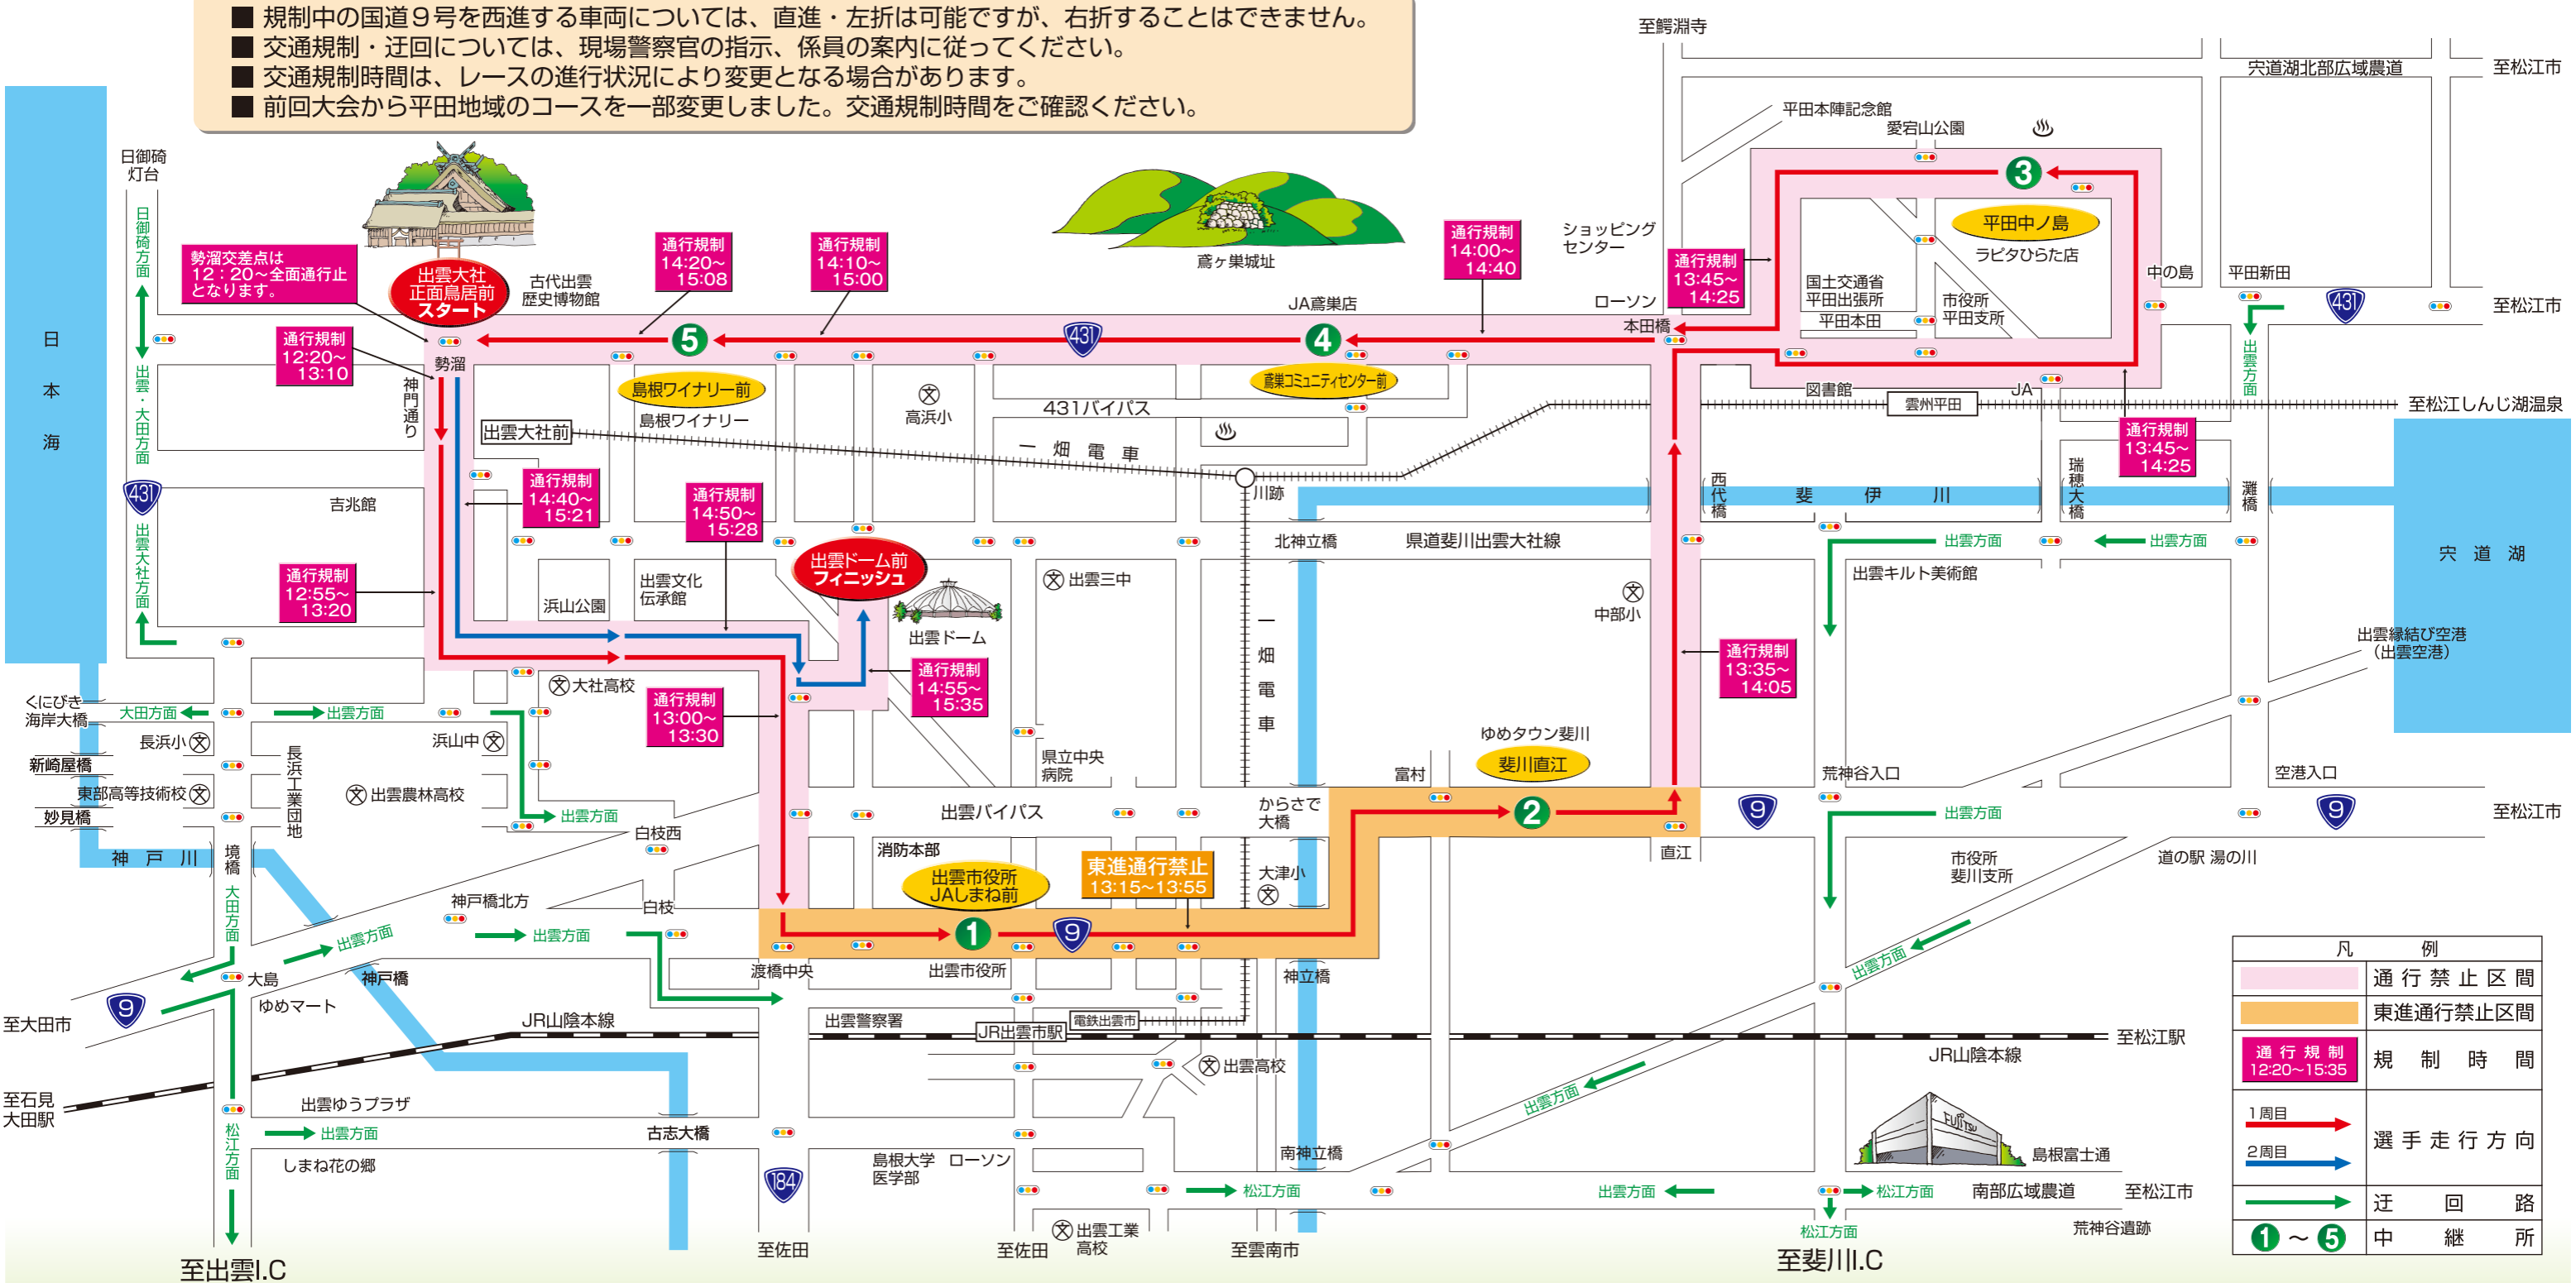

# 第27回 出雲全日本大学選抜駅伝競走

## 交通規制のお知らせ

# 開催日 10月12日(月)

体育の日

- スタート（出雲大社正面鳥居前）… 13:05
- フィニッシュ（出雲ドーム前）…… 15:15頃
- 駅伝コースの交通規制…………… 12:20～15:35頃

■ 規制中の国道9号を西進する車両については、直進・左折は可能ですが、右折することはできません。  
 ■ 交通規制・迂回については、現場警察官の指示、係員の案内に従ってください。  
 ■ 交通規制時間は、レースの進行状況により変更となる場合があります。  
 ■ 前回大会から平田地域のコースを一部変更しました。交通規制時間をご確認ください。

凡 例	
	通行禁止区間
	東進通行禁止区間
	規制時間
	選手走行方向
	迂回路
	中継所

出雲大社周辺は大変混雑し、付近駐車場は満車になることが予想されます。お越しの際は、公共交通機関（一畑電車等）をご利用ください。  
 会場周辺で不審なものを発見された場合は、むやみに接触せず、すみやかに事務局（TEL 0853-21-2341）へ連絡をお願いします。  
 ※本大会は、「ドローン・ラジコン等無線機器」による録画・撮影等の行為を禁止します。