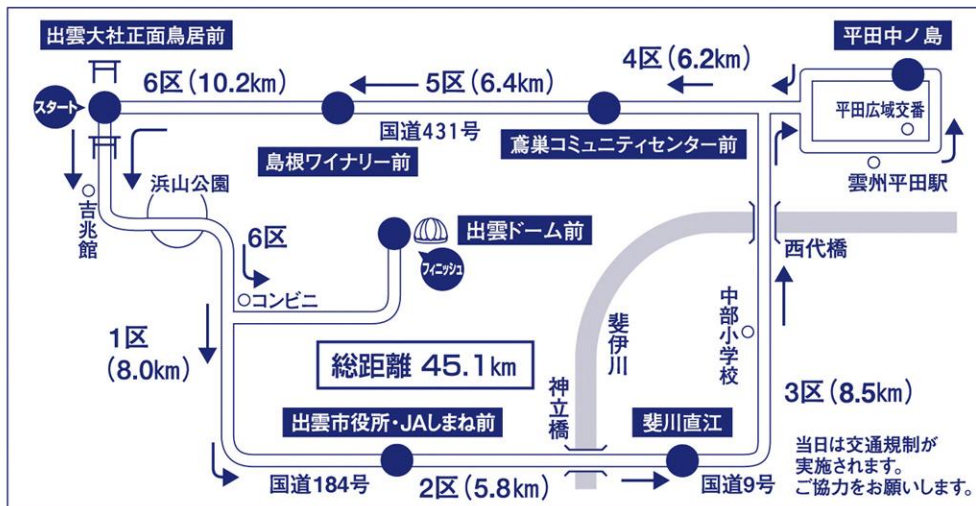

開会式 10月8日(日)17時 出雲市民会館大ホール 入場無料

出場予定チーム (過去5大会順位)

	チーム名	28回大会	27回大会	25回大会	24回大会	23回大会
1	北海道学連選抜 (29回目)	16位	20位	20位	16位	16位
2	東北学連選抜 (29回目)	19位	18位	18位	19位	21位
3	青山学院大学 (8回目)	1位	1位	5位	1位	10位
4	東洋大学 (18回目)	9位	4位	2位	2位	1位
5	早稲田大学 (25回目)	8位	6位	4位	6位	3位
6	順天堂大学 (22回目)	7位	-	9位	7位	-
7	神奈川大学 (12回目)	-	-	-	-	-
8	中央学院大学 (8回目)	4位	7位	6位	-	-
9	日本体育大学 (19回目)	6位	-	3位	-	6位
10	法政大学 (12回目)	-	-	8位	-	-
11	駒澤大学 (25回目)	5位	3位	1位	5位	2位
12	東海大学 (19回目)	3位	5位	-	-	4位
13	北信越学連選抜 (29回目)	20位	19位	19位	15位	17位
14	岐阜経済大学 (初)	-	-	-	-	-
15	関西学院大学 (6回目)	-	-	13位	14位	14位
16	立命館大学 (15回目)	-	11位	-	13位	-
17	広島経済大学 (16回目)	12位	15位	22位	-	-
18	中国四国学連代表 (-)	-	-	-	-	-
19	第一工業大学 (22回目)	13位	14位	16位	12位	13位
20	日本文理大学 (12回目)	17位	16位	17位	17位	15位
21	アイビーリーグ選抜 (20回目)	14位	9位	14位	8位	8位

過去の優勝チーム

回数	チーム名	記録	総距離
第1回	日本大学	2:04:20	42.6km
第2回	大東文化大学	2:06:41	42.6km
第3回	山梨学院大学	2:06:10	42.6km
第4回	山梨学院大学	2:04:46	42.6km
第5回	山梨学院大学	2:05:30	42.6km
第6回	山梨学院大学	2:04:02	42.6km
第7回	山梨学院大学	2:04:34	42.6km
第8回	早稲田大学	2:05:11	42.6km
第9回	駒澤大学	2:05:21	42.6km
第10回	駒澤大学	2:04:48	43.1km
第11回	順天堂大学	2:04:57	43.1km
第12回	順天堂大学	2:05:26	43.1km
第13回	順天堂大学	2:09:49	44.0km
第14回	山梨学院大学	2:10:27	44.0km
第15回	日本大学	2:10:04	44.0km
第16回	日本大学	2:09:12	44.0km
第17回	東海大学	2:08:42	44.0km
第18回	東海大学	2:07:48	44.0km
第19回	東海大学	2:07:14	44.0km
第20回	日本大学	2:08:27	44.0km
第21回	日本大学	2:10:07	44.5km
第22回	早稲田大学	2:10:05	44.5km
第23回	東洋大学	2:10:43	44.5km
第24回	青山学院大学	2:09:41	44.5km
第25回	駒澤大学	2:09:11	44.5km
第26回	台風の影響により競技を中止しました		
第27回	青山学院大学	2:09:05	45.1km
第28回	青山学院大学	2:10:09	45.1km

先頭選手通過予定時刻

所	在	予定時刻
スタート	出雲大社正面鳥居前	13:05
第1中継所	出雲市役所・JALまね前	13:28頃
第2中継所	斐川直江	13:45頃
第3中継所	平田中ノ島	14:10頃
第4中継所	齋藤コミュニティセンター前	14:28頃
第5中継所	島根ワイナリー前	14:46頃
フィニッシュ	出雲ドーム前	15:16頃

出雲駅伝モバイルサイトはこちら
<http://www.izumo-ekiden.jp/m/>

【ご注意!】●環境への配慮等から、沿道での応援小旗は使用しないことにしています。
●会場周辺で不審なものを発見された場合は、むやみに触れずに、すみやかに下記事務局へ連絡をお願いします。