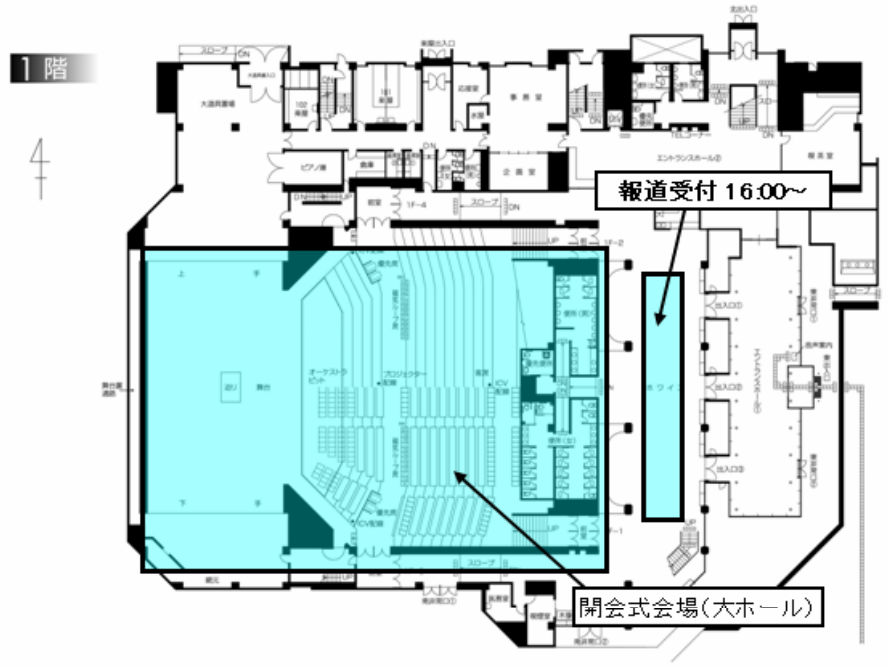

出雲市民会館・ウェルシティ島根配置

開会式会場レイアウト 【市民会館】

監督者会議・プレスインタビュー会場レイアウト 【ウェルシティ島根】