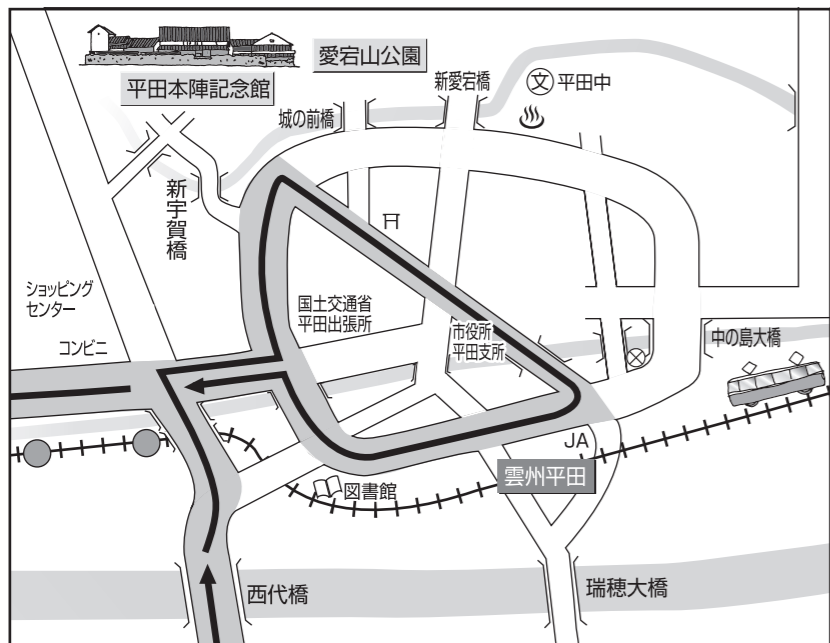

# 平田地内のコース変更図

## ◆今回からのコース

新コース：JA平田支店前交差点  
～ 新宇賀橋東交差点

新コース：西代交差点(跨線橋南)～ 平田図書館西交差点

## ◆前回までのコース

## 出雲大社正面鳥居前(勢溜)

13:05スタート

●沿道で、テレビでご声援ください!