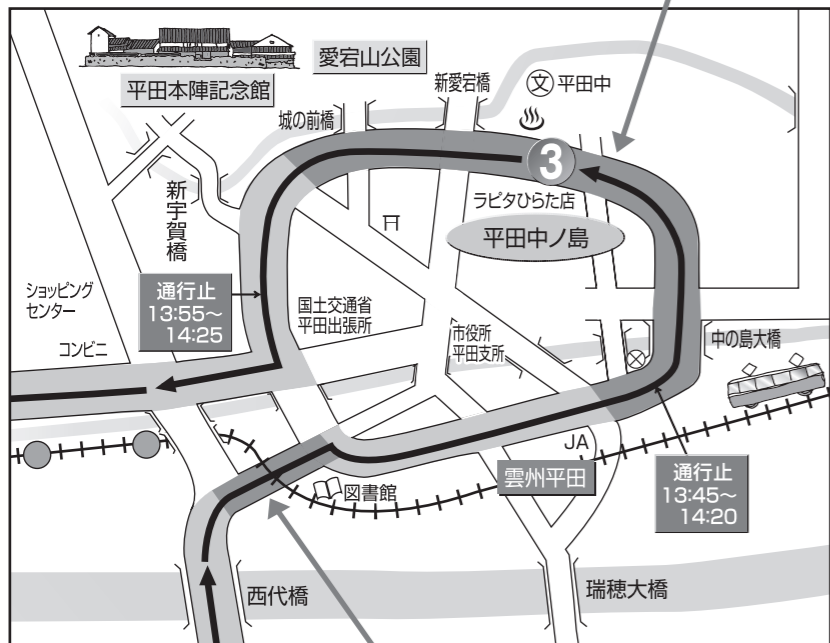

# 平田地内のコース変更図

## ◆今回からのコース

新コース：JA平田支店前交差点  
～ 新宇賀橋東交差点

新コース：西代交差点(跨線橋南)～ 平田図書館西交差点

## ◆前回までのコース

## 出雲大社正面鳥居前(勢溜)

13:05スタート

●沿道で、テレビでご声援ください!