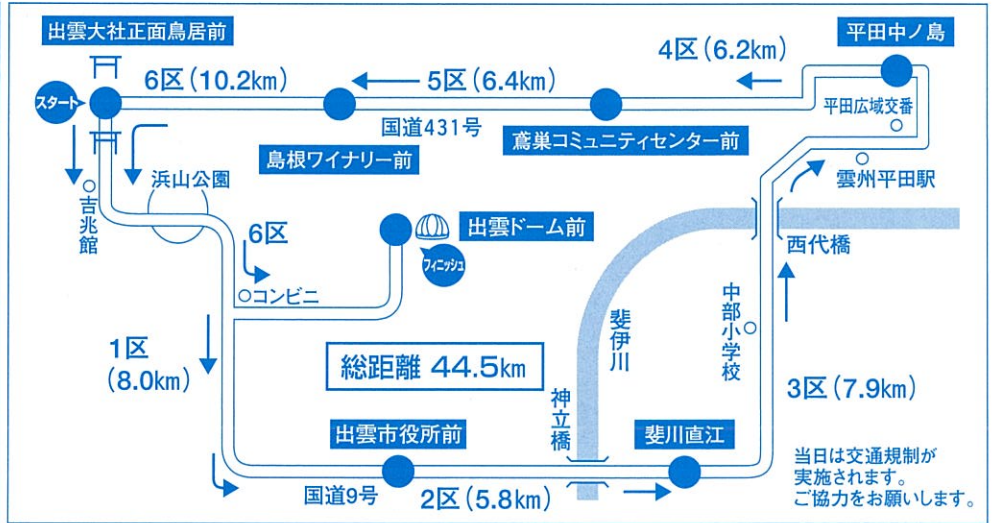

出雲駅伝 10/12 体育の日

第21回出雲全日本大学選抜駅伝競走

出雲大社(勢溜)
13:05 スタート

フジテレビ系全国生中継
10/12(体育の日) 13:00~15:25

開会式 10月11日(日) 17時
出雲市民会館大ホール **入場無料**

第21回大会からコースの一部と第3・第4中継所が変更になります。

先頭選手通過予定時刻

所 在	予定時刻	距離(km)	
スタート	出雲大社正面鳥居前	13:05	0.0
第1中継所	出雲市役所前	13:28	8.0
第2中継所	斐川直江	13:45	13.8
第3中継所	平田中ノ島	14:08	21.7
第4中継所	鳶巣コミュニティセンター前	14:26	27.9
第5中継所	島根ワイナリー前	14:44	34.3
フィニッシュ	出雲ドーム前	15:14	44.5

出場予定チーム(過去5大会順位)

チーム名	20回大会	19回大会	18回大会	17回大会	16回大会
1 日本大学(19回目)○	1位	2位	2位	5位	1位
2 駒澤大学(17回目)○	2位	4位	5位	4位	2位
3 第一工業大学(14回目)○	3位	8位	6位	6位	19位
4 北海道学連選抜(21回目)	16位	20位	19位	17位	22位
5 東北学連選抜(21回目)	22位	18位	17位	16位	14位
6 東洋大学(10回目)	5位	6位	3位	—	12位
7 早稲田大学(17回目)	11位	10位	—	—	—
8 大東文化大学(15回目)	14位	—	—	—	8位
9 中央学院大学(4回目)	10位	—	—	11位	—
10 山梨学院大学(17回目)	4位	—	11位	—	—
11 明治大学(初出場)	—	—	—	—	—
12 中央大学(21回目)	8位	7位	12位	2位	3位
13 北信越学連選抜(21回目)	18位	16位	21位	19位	18位
14 愛知工業大学(8回目)	19位	15位	—	—	21位
15 立命館大学(10回目)	7位	11位	10位	13位	11位
16 京都産業大学(20回目)	13位	—	14位	7位	9位
17 広島経済大学(11回目)	20位	—	—	—	—
18 中国四国学連選抜(21回目)	21位	17位	20位	18位	15位
19 日本文理大学(4回目)	15位	13位	15位	—	—
20 久留米大学(2回目)	—	—	—	—	—
21 米国IVYリーグ選抜(12回目)	17位	12位	13位	14位	16位