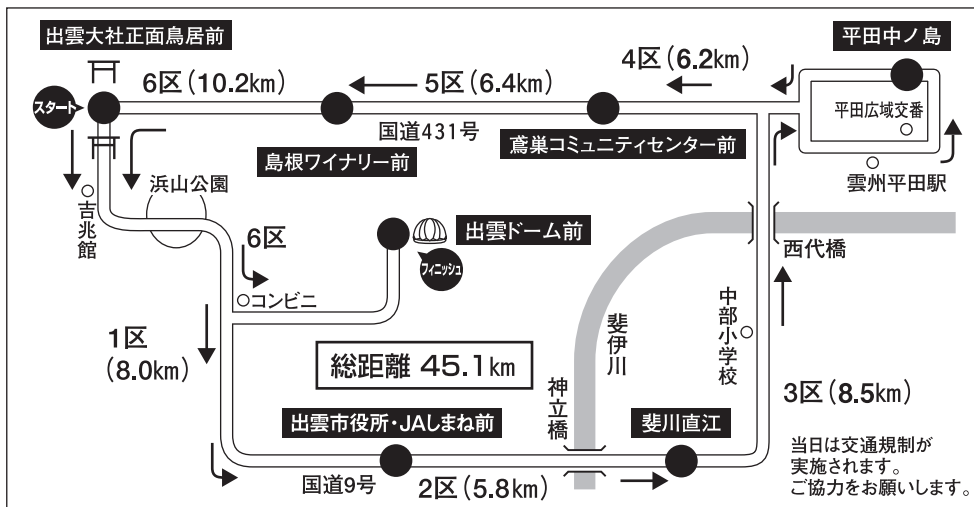

出場予定チーム (過去5大会順位)

	チーム名	27回大会	25回大会	24回大会	23回大会	22回大会
1	青山学院大学(7回目)○	1位	5位	1位	10位	11位
2	山梨学院大学(21回目)○	2位	-	4位	-	5位
3	駒澤大学(24回目)○	3位	1位	5位	2位	3位
4	北海道学連選抜(28回目)	20位	20位	16位	16位	16位
5	東北学連選抜(28回目)	18位	18位	19位	21位	17位
6	東洋大学(17回目)	4位	2位	2位	1位	4位
7	早稲田大学(24回目)	6位	4位	6位	3位	1位
8	東海大学(18回目)	5位	-	-	4位	-
9	順天堂大学(21回目)	-	9位	7位	-	-
10	日本体育大学(18回目)	-	3位	-	6位	2位
11	中央学院大学(7回目)	7位	6位	-	-	-
12	帝京大学(7回目)	-	12位	-	-	-
13	北信越学連選抜(28回目)	19位	19位	15位	17位	21位
14	愛知工業大学(10回目)	-	-	20位	-	-
15	関西学院大学(6回目)	-	13位	14位	14位	-
16	京都産業大学(25回目)	10位	11位	-	12位	9位
17	広島経済大学(15回目)	15位	22位	-	-	-
18	中国四国学連選抜(28回目)	21位	21位	18位	20位	20位
19	第一工業大学(21回目)	14位	16位	12位	13位	10位
20	日本文理大学(11回目)	16位	17位	17位	15位	19位
21	アイビーリーグ選抜(19回目)	9位	14位	8位	8位	15位

※出場チームは、シードチーム(○)、日本学生陸上競技連合推薦による大学単独チーム、選抜チーム。

過去の優勝チーム

回数	チーム名	記録	総距離
第1回	日本大学	2:04:20	42.6km
第2回	大東文化大学	2:06:41	42.6km
第3回	山梨学院大学	2:06:10	42.6km
第4回	山梨学院大学	2:04:46	42.6km
第5回	山梨学院大学	2:05:30	42.6km
第6回	山梨学院大学	2:04:02	42.6km
第7回	山梨学院大学	2:04:34	42.6km
第8回	早稲田大学	2:05:11	42.6km
第9回	駒澤大学	2:05:21	42.6km
第10回	駒澤大学	2:04:48	43.1km
第11回	順天堂大学	2:04:57	43.1km
第12回	順天堂大学	2:05:26	43.1km
第13回	順天堂大学	2:09:49	44.0km
第14回	山梨学院大学	2:10:27	44.0km
第15回	日本大学	2:10:04	44.0km
第16回	日本大学	2:09:12	44.0km
第17回	東海大学	2:08:42	44.0km
第18回	東海大学	2:07:48	44.0km
第19回	東海大学	2:07:14	44.0km
第20回	日本大学	2:08:27	44.0km
第21回	日本大学	2:10:07	44.5km
第22回	早稲田大学	2:10:05	44.5km
第23回	東洋大学	2:10:43	44.5km
第24回	青山学院大学	2:09:41	44.5km
第25回	駒澤大学	2:09:11	44.5km
第26回	台風の影響により競技を中止しました		
第27回	青山学院大学	2:09:05	45.1km

先頭選手通過予定時刻

	所在	予定時刻
スタート	出雲大社正面鳥居前	13:05
第1中継所	出雲市役所・JALしまね前	13:28頃
第2中継所	斐川直江	13:45頃
第3中継所	平田中ノ島	14:10頃
第4中継所	鳥巣コミュニティセンター前	14:28頃
第5中継所	島根ワイナリー前	14:46頃
フィニッシュ	出雲ドーム前	15:16頃

出雲駅伝モバイルサイトはこちら
<http://www.izumo-ekiden.jp/m/>

【ご注意!】●環境への配慮等から、沿道での応援小旗は使用しないことにしています。
●会場周辺で不審なものを発見された場合は、むやみに触れず、すみやかに下記事務局へ連絡をお願いします。