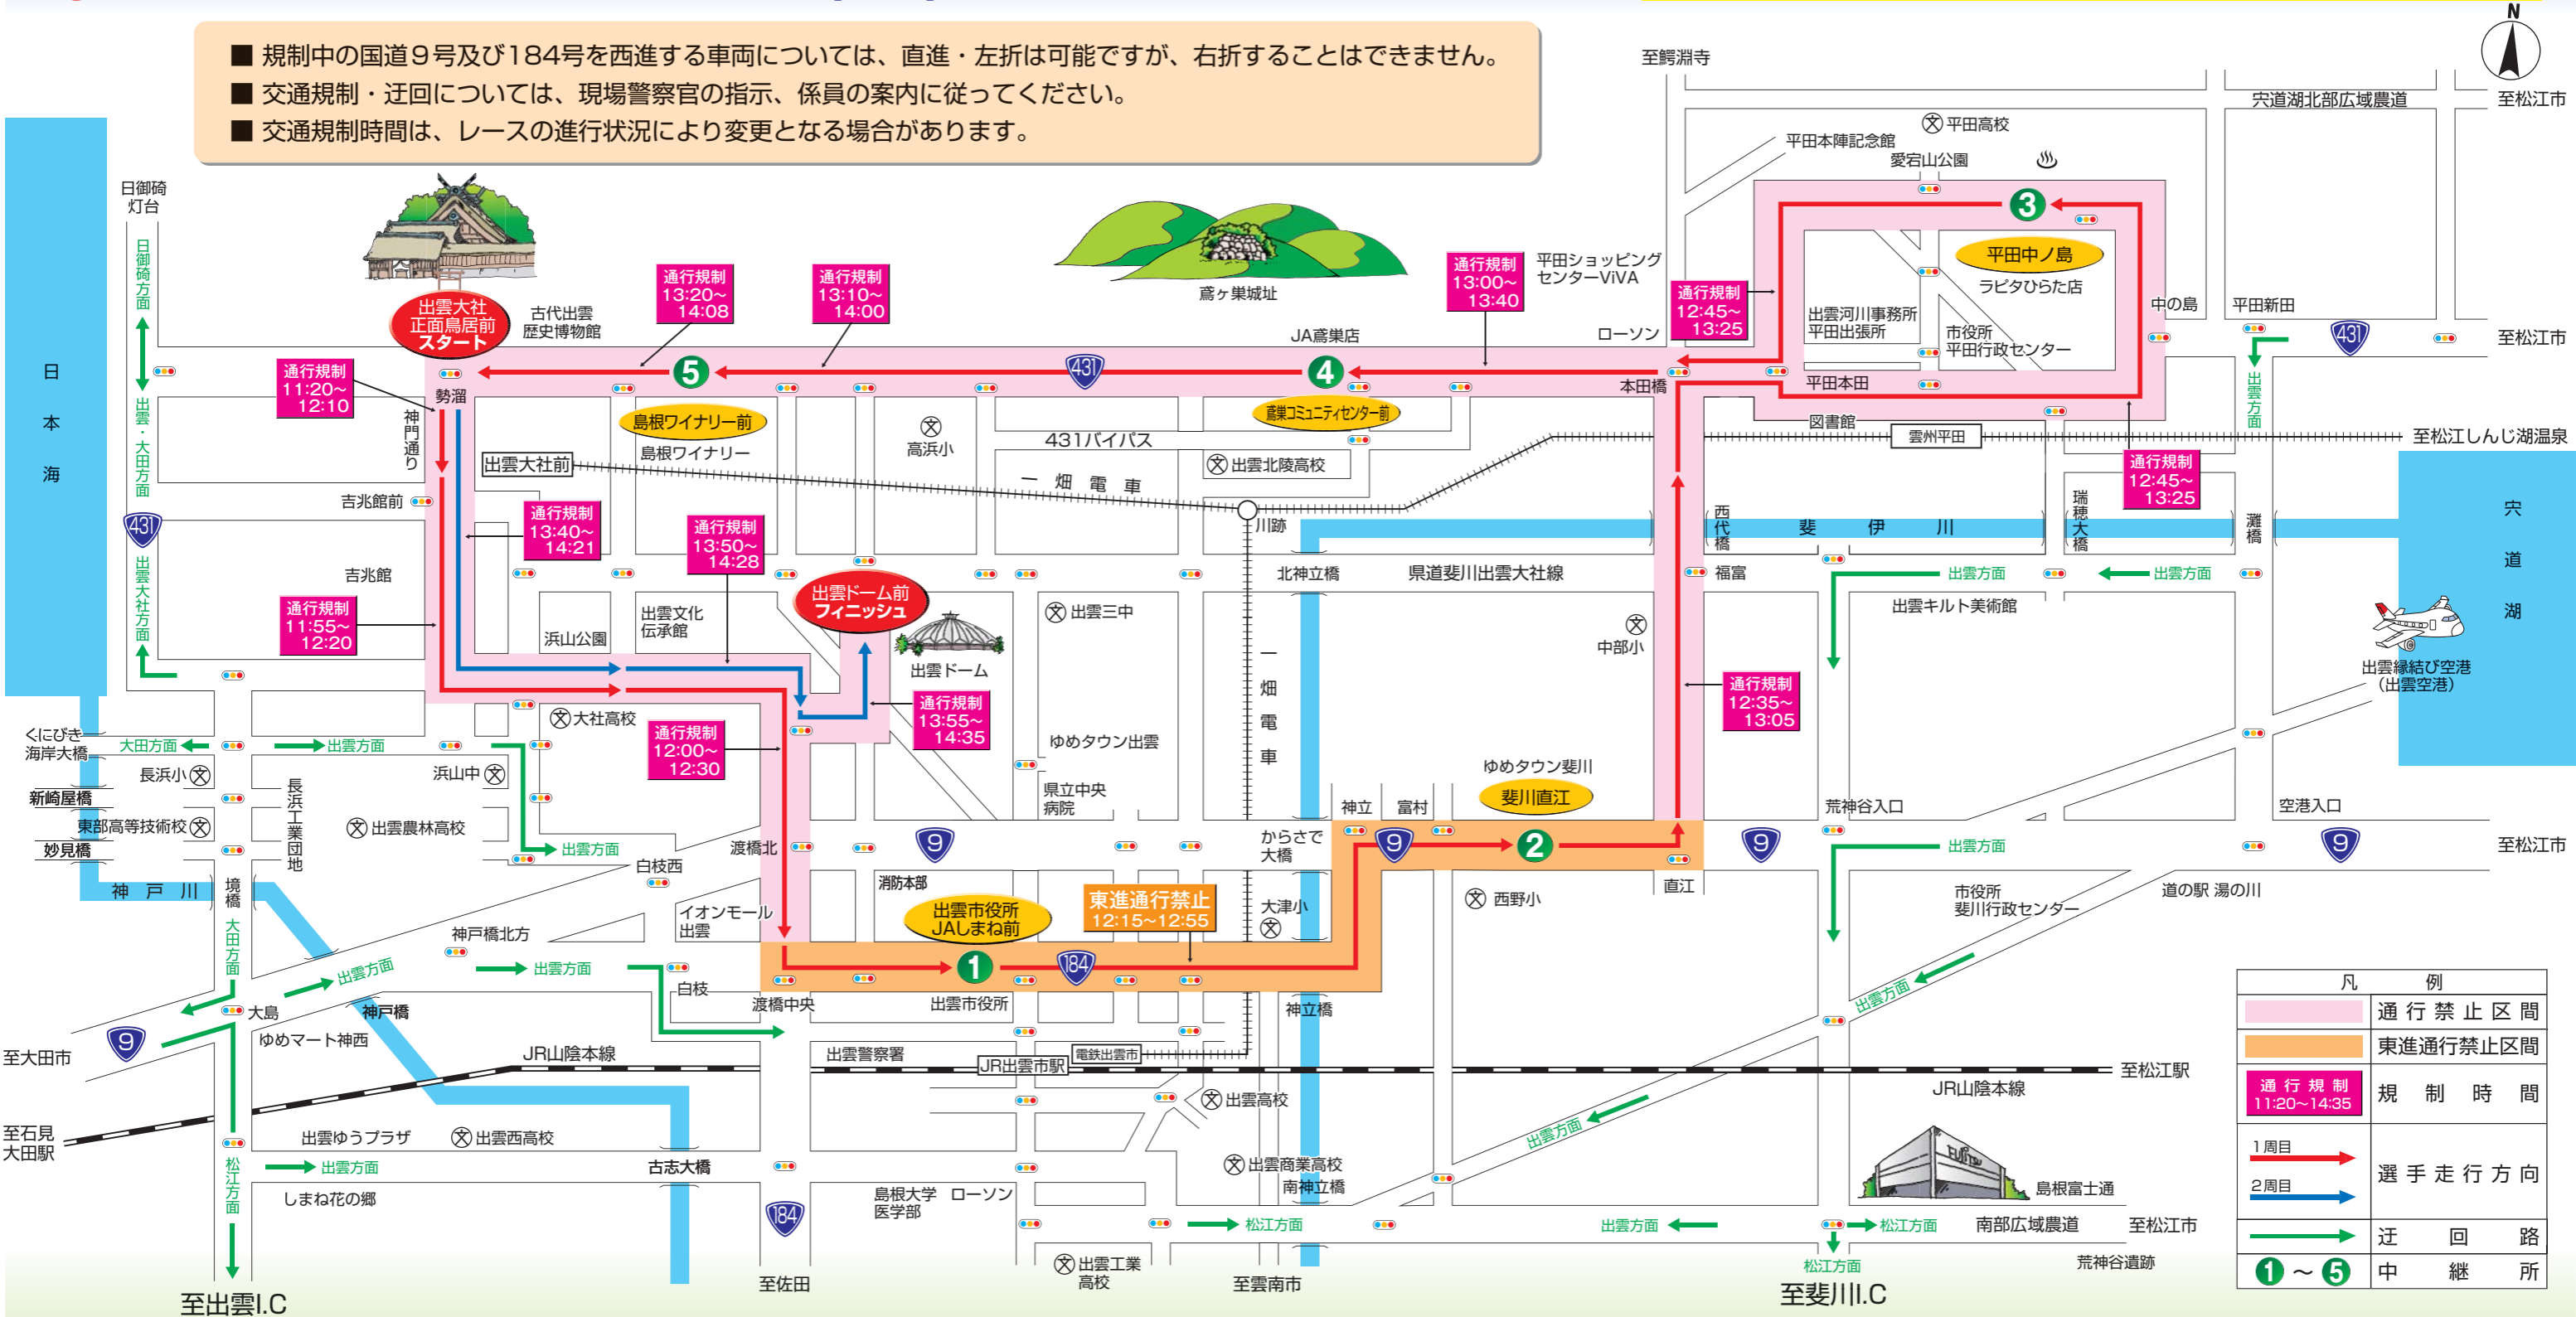

第33回 出雲全日本大学選抜駅伝競走

交通規制のお知らせ

開催日

10月10日(日) 11:20~14:35頃

駅伝コースの交通規制

新型コロナウイルス感染症対策のため 沿道での応援や観戦はお控えください

- 規制中の国道9号及び184号を西進する車両については、直進・左折は可能ですが、右折することはできません。
- 交通規制・迂回については、現場警察官の指示、係員の案内に従ってください。
- 交通規制時間は、レースの進行状況により変更となる場合があります。

凡 例	
	通行禁止区間
	東進通行禁止区間
	規制時間
	1周目
	2周目
	迂回路
	1 ~ 5 中継所

出雲大社周辺での応援や観戦を目的とした駐車場の利用は、特にご遠慮いただきますようお願いいたします。
 会場周辺で不審なものを発見された場合は、むやみに接触せず、すみやかに事務局 (TEL 0853-21-2341) へ連絡をお願いします。
 ※本大会は、「ドローン・ラジコン等無線機器」による録画・撮影等の行為を禁止します。

コース近隣の皆様やドライバーの皆様には、ご迷惑をおかけしますが、ご協力をお願いいたします。

島根県警察本部・出雲警察署・出雲全日本大学選抜駅伝競走組織委員会

時間別交通規制(走行)区間のお知らせ

10月10日(日)

フジテレビ系全国生放送 ▶12:00~14:25

▼先頭選手通過予定時刻▼

交差点・地点	距離(km)	時刻	区間
出雲大社正面鳥居前(勢溜)	0.0	12:05	スタート
吉兆館前交差点	0.7	12:07	1区 【8.0 km】
浜山公園西口交差点(ローソン浜山店)	2.1	12:11	
井原橋北詰交差点(新内藤川北側)	5.4	12:21	
ローソン出雲渡橋店前交差点	6.1	12:23	
渡橋中央交差点	7.0	12:25	第1中継所
出雲市役所・JAしまね前	8.0	12:28	
出雲商工会館前交差点	8.9	12:31	
神立橋西詰交差点	10.5	12:35	2区 【5.8 km】
神立交差点	11.5	12:38	
富村交差点(西野小学校)	12.4	12:41	第2中継所
斐川直江	13.8	12:45	
直江交差点(中部小入口)	15.1	12:49	
中部小学校前	15.8	12:51	3区 【8.5 km】
西代橋南詰交差点	17.8	12:57	
本田橋交差点	19.5	13:02	
雲州平田駅前交差点	20.9	13:06	第3中継所
平田中ノ島	22.3	13:10	
平田本田交差点	23.8	13:14	4区 【6.2 km】
本田橋交差点	24.3	13:15	
太田医院前交差点	25.1	13:18	
東林木バイパス交差点	27.4	13:24	第4中継所
鷹巣コミュニティセンター前	28.5	13:28	
出雲東郷電機西交差点	29.9	13:32	5区 【6.4 km】
矢尾橋交差点	31.6	13:37	
松井銘木前	32.6	13:40	
遙場交差点(荘厳寺南)	33.5	13:42	第5中継所
島根ワイナリー前	34.9	13:46	
みせん広場前	36.6	13:51	6区 【10.2 km】
出雲大社正面鳥居前(勢溜)	37.2	13:53	
浜山公園西口交差点(ローソン浜山店)	39.3	13:59	
浜山公園陸上競技場前	40.3	14:02	フィニッシュ
ローソン出雲渡橋店前交差点	43.3	14:11	
ファミリーマート小山店前交差点	44.1	14:13	
出雲ドーム前	45.1	14:16	