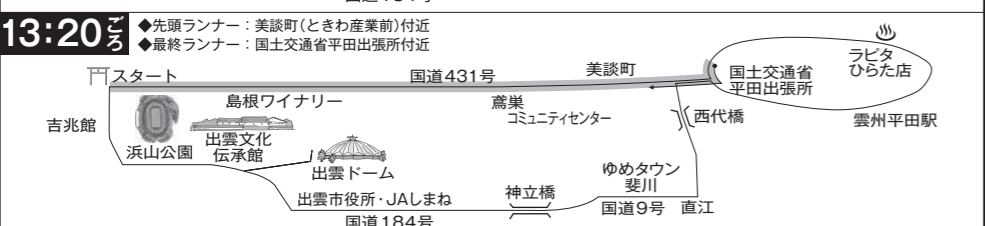

時間別交通規制(走行)区間のお知らせ