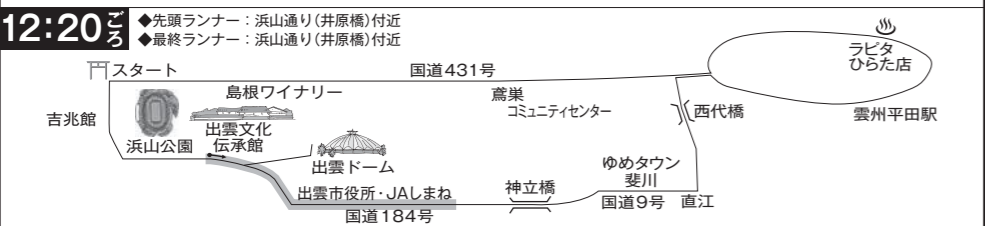

時間別交通規制(走行)区間のお知らせ