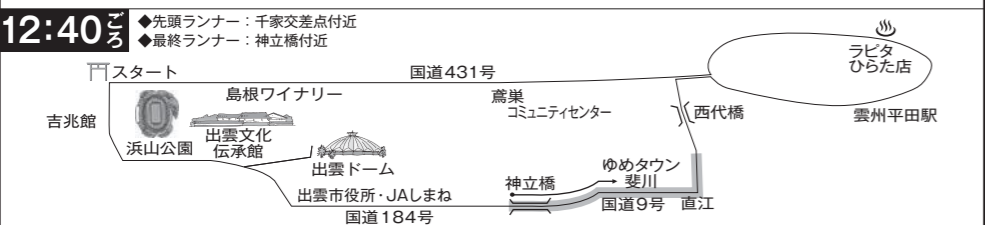

時間別交通規制(走行)区間のお知らせ