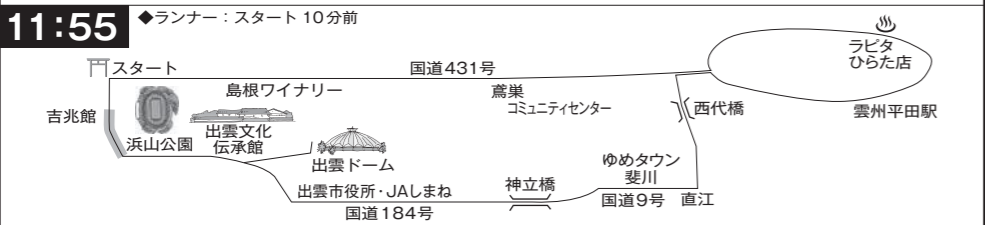

時間別交通規制(走行)区間のお知らせ