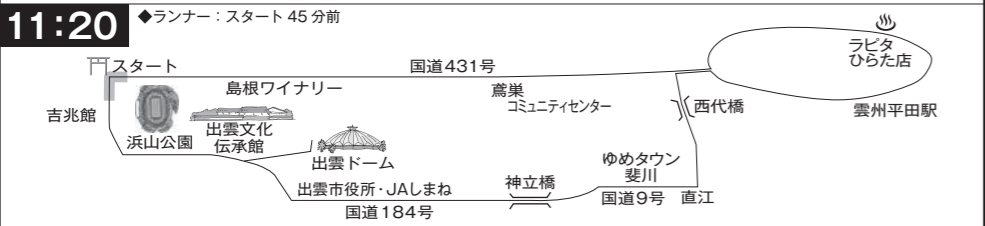

時間別交通規制(走行)区間のお知らせ