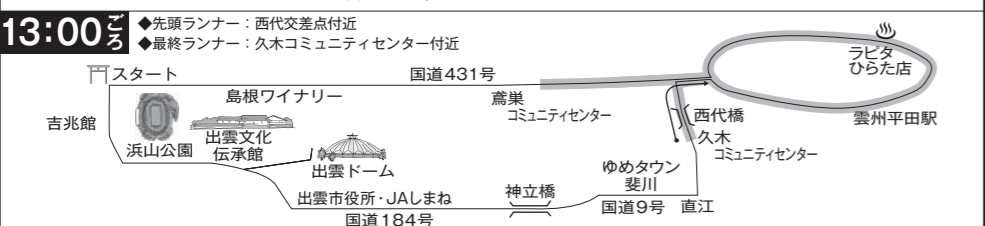

時間別交通規制(走行)区間のお知らせ