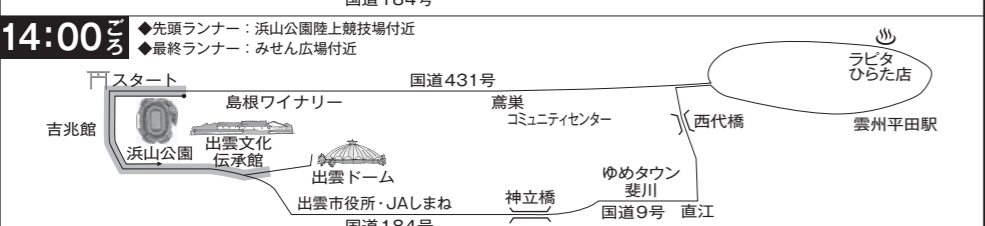

時間別交通規制(走行)区間のお知らせ