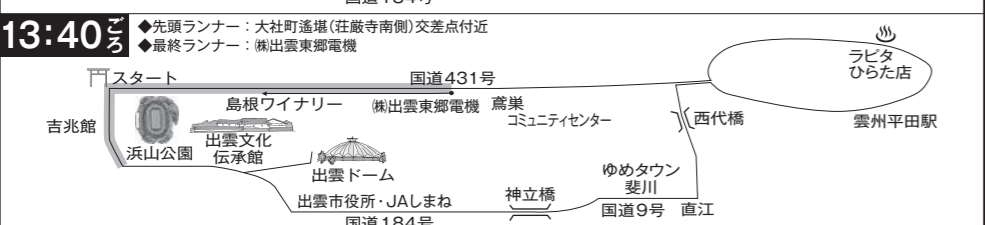

時間別交通規制(走行)区間のお知らせ