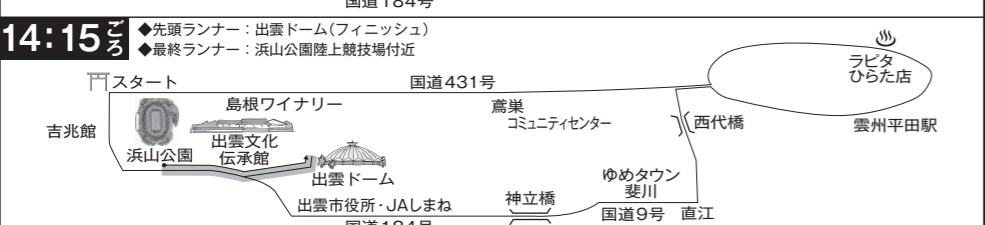

時間別交通規制(走行)区間のお知らせ