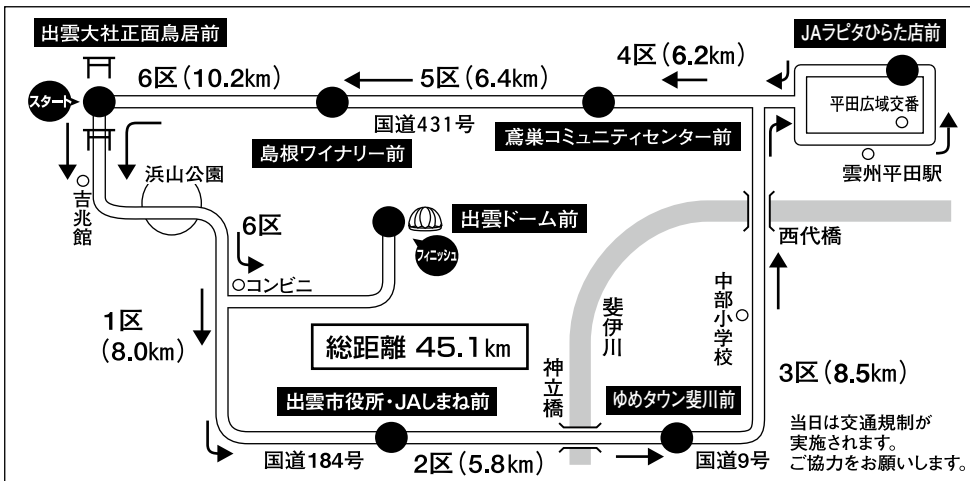

応援に関するお願い

沿道で応援される際は、マスクの着用や声を出しての応援を控えるなどの感染防止対策にご協力をお願いいたします。

開会式

10月9日(日) 17時

出雲市民会館大ホール

※開会式は一般の方も入場できます。
なお、新型コロナウイルスの感染状況によっては、一般の入場を制限する場合があります。

出雲駅伝モバイルサイトはこちら
<https://www.izumo-ekiden.jp/>

【ご注意!】 ●環境への配慮等から、沿道での応援小旗は使用しないことにしています。
●会場周辺で不審なものを発見された場合は、むやみに触れずに、すみやかに下記事務局へ連絡をお願いします。