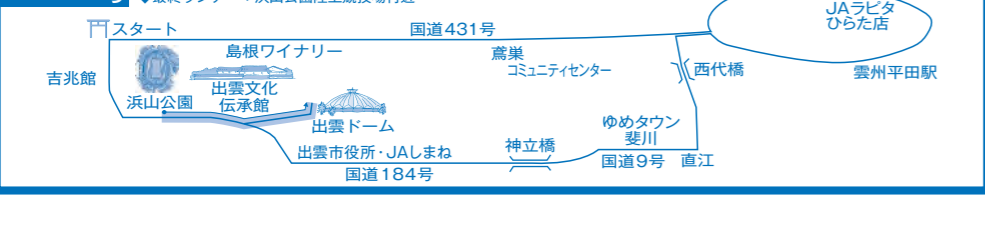

開催日 10月13日(月・祝)

スポーツの日

- スタート（出雲大社正面鳥居前）… 13:05
- フィニッシュ（出雲ドーム前）…… 15:10～15:15頃
- 駅伝コースの交通規制…………… 12:20～15:35頃

■ 規制中の国道9号及び184号を西進する車両については、直進・左折は可能ですが、右折することはできません。
 ■ 交通規制・迂回については、現場警察官の指示、係員の案内に従ってください。
 ■ 交通規制時間は、レースの進行状況により変更となる場合があります。

凡 例	
	通行禁止区間
	東進通行禁止区間
	規制時間
	1 周目
	2 周目
	選手走行方向
	迂回路
	中継所

出雲大社周辺は大変混雑し、付近駐車場は満車になることが予想されます。お越しの際は、公共交通機関（一畑電車等）をご利用ください。
 会場周辺で不審なものを発見された場合は、むやみに接触せず、すみやかに事務局（TEL 0853-21-2341）へ連絡をお願いします。
 ※本大会は、フジテレビ以外による「ドローン・ラジコン等無線機器」での録画・撮影等の行為を禁止します。

コース近隣の皆様やドライバーの皆様には、ご迷惑をおかけしますが、ご協力をお願いいたします。
 島根県警察本部・出雲警察署・出雲全日本大学選抜駅伝競走組織委員会

時間別交通規制(走行)区間のお知らせ

10/13 月・祝

出雲大社 正面鳥居前(勢溜)

13:05スタート

フジテレビ系全国生放送

▶13:00~15:25

▼先頭選手通過予定時刻▼