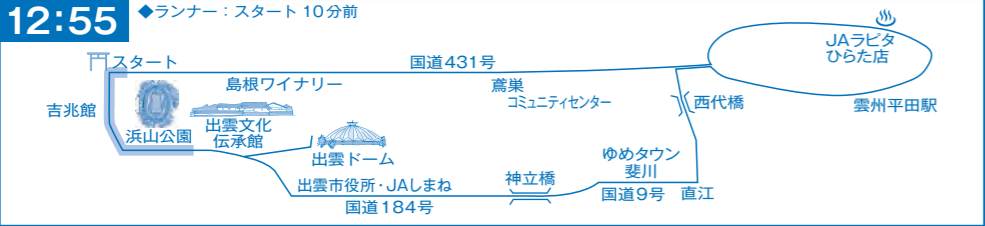

開催日 10月13日(月・祝)

スポーツの日

- スタート（出雲大社正面鳥居前）… 13:05
- フィニッシュ（出雲ドーム前）…… 15:10～15:15頃
- 駅伝コースの交通規制…………… 12:20～15:35頃

■ 規制中の国道9号及び184号を西進する車両については、直進・左折は可能ですが、右折することはできません。
 ■ 交通規制・迂回については、現場警察官の指示、係員の案内に従ってください。
 ■ 交通規制時間は、レースの進行状況により変更となる場合があります。

凡 例	
	通行禁止区間
	東進通行禁止区間
	規制時間
	1 周目
	2 周目
	選手走行方向
	迂回路
	中継所

出雲大社周辺は大変混雑し、付近駐車場は満車になることが予想されます。お越しの際は、公共交通機関（一畑電車等）をご利用ください。
 会場周辺で不審なものを発見された場合は、むやみに接触せず、すみやかに事務局（TEL 0853-21-2341）へ連絡をお願いします。
 ※本大会は、フジテレビ以外による「ドローン・ラジコン等無線機器」での録画・撮影等の行為を禁止します。

コース近隣の皆様やドライバーの皆様には、ご迷惑をおかけしますが、ご協力をお願いいたします。
 島根県警察本部・出雲警察署・出雲全日本大学選抜駅伝競走組織委員会

時間別交通規制(走行)区間のお知らせ

10/13 月・祝

出雲大社 正面鳥居前(勢溜)

13:05スタート

フジテレビ系全国生放送

▶13:00~15:25

▼先頭選手通過予定時刻▼