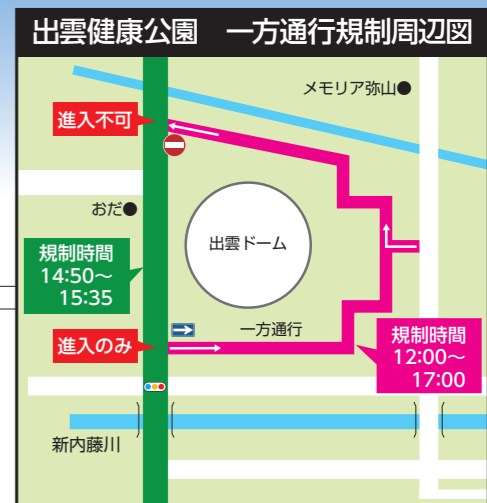

開催日 10月13日(月・祝)

スポーツの日

- スタート（出雲大社正面鳥居前）… 13:05
- フィニッシュ（出雲ドーム前）…… 15:10～15:15頃
- 駅伝コースの交通規制…………… 12:20～15:35頃

■ 規制中の国道9号及び184号を西進する車両については、直進・左折は可能ですが、右折することはできません。
 ■ 交通規制・迂回については、現場警察官の指示、係員の案内に従ってください。
 ■ 交通規制時間は、レースの進行状況により変更となる場合があります。

凡 例	
	通行禁止区間
	東進通行禁止区間
	規制時間
	1 周目
	2 周目
	選手走行方向
	迂回路
	中継所

出雲大社周辺は大変混雑し、付近駐車場は満車になることが予想されます。お越しの際は、公共交通機関（一畑電車等）をご利用ください。
 会場周辺で不審なものを発見された場合は、むやみに接触せず、すみやかに事務局（TEL 0853-21-2341）へ連絡をお願いします。
 ※本大会は、フジテレビ以外による「ドローン・ラジコン等無線機器」での録画・撮影等の行為を禁止します。

コース近隣の皆様やドライバーの皆様には、ご迷惑をおかけしますが、ご協力をお願いいたします。
 島根県警察本部・出雲警察署・出雲全日本大学選抜駅伝競走組織委員会

時間別交通規制(走行)区間のお知らせ

10/13 月・祝

出雲大社 正面鳥居前(勢溜)

13:05スタート

フジテレビ系全国生放送

▶13:00~15:25

▼先頭選手通過予定時刻▼

交差点・地点	距離(km)	時刻	区間
出雲大社正面鳥居前(勢溜)	0.0	13:05	スタート
吉兆館前交差点	0.7	13:07	1区 [8.0km]
浜山公園西口交差点(ローソン浜山店)	2.1	13:11	
井原橋北詰交差点(新内藤川北側)	5.4	13:20	
ローソン出雲渡橋店前交差点	6.1	13:22	
渡橋中央交差点	7.0	13:25	
出雲市役所・JAしまね前	8.0	13:28	第1中継所
出雲商工会館前交差点	8.9	13:30	2区 [5.8km]
神立橋西詰交差点	10.5	13:34	
神立交差点	11.5	13:37	
富村交差点(西野小学校)	12.4	13:39	第2中継所
ゆめタウン斐川前	13.8	13:43	
直江交差点(中部小入口)	15.1	13:47	
中部小学校前	15.8	13:49	3区 [8.5km]
西代橋南詰交差点	17.8	13:54	
本田橋交差点	19.5	13:59	
雲州平田駅前交差点	20.9	14:03	第3中継所
JAラピタひらた店前	22.3	14:07	
平田本田交差点	23.8	14:11	4区 [6.2km]
本田橋交差点	24.3	14:12	
太田医院前交差点	25.1	14:14	
東林木バイパス交差点	27.4	14:21	第4中継所
鷹巣コミュニティセンター前	28.5	14:24	
出雲東郷電機西交差点	29.9	14:28	5区 [6.4km]
矢尾橋交差点	31.6	14:33	
松井銘木前	32.6	14:35	
遙堀交差点(荘厳寺南)	33.5	14:38	第5中継所
島根ワイナリー前	34.9	14:42	
みせん広場前	36.6	14:46	
出雲大社正面鳥居前(勢溜)	37.2	14:48	6区 [10.2km]
浜山公園西口交差点(ローソン浜山店)	39.3	14:54	
浜山公園陸上競技場前	40.3	14:57	
ローソン出雲渡橋店前交差点	43.3	15:05	
ファミリーマート小山店前交差点	44.1	15:07	
出雲ドーム前	45.1	15:10	フィニッシュ