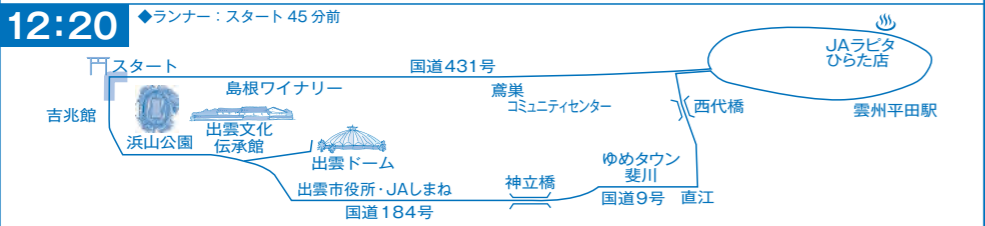

開催日 10月13日(月・祝)

スポーツの日

- スタート（出雲大社正面鳥居前）… 13:05
- フィニッシュ（出雲ドーム前）…… 15:10～15:15頃
- 駅伝コースの交通規制…………… 12:20～15:35頃

■ 規制中の国道9号及び184号を西進する車両については、直進・左折は可能ですが、右折することはできません。
 ■ 交通規制・迂回については、現場警察官の指示、係員の案内に従ってください。
 ■ 交通規制時間は、レースの進行状況により変更となる場合があります。

凡 例	
	通行禁止区間
	東進通行禁止区間
	規制時間
	1 周目
	2 周目
	選手走行方向
	迂回路
	中継所

出雲大社周辺は大変混雑し、付近駐車場は満車になることが予想されます。お越しの際は、公共交通機関（一畑電車等）をご利用ください。
 会場周辺で不審なものを発見された場合は、むやみに接触せず、すみやかに事務局（TEL 0853-21-2341）へ連絡をお願いします。
 ※本大会は、フジテレビ以外による「ドローン・ラジコン等無線機器」での録画・撮影等の行為を禁止します。

コース近隣の皆様やドライバーの皆様には、ご迷惑をおかけしますが、ご協力をお願いいたします。
 島根県警察本部・出雲警察署・出雲全日本大学選抜駅伝競走組織委員会

時間別交通規制(走行)区間のお知らせ

10/13 月・祝

出雲大社 正面鳥居前(勢溜)

13:05スタート

フジテレビ系全国生放送

▶13:00~15:25

▼先頭選手通過予定時刻▼