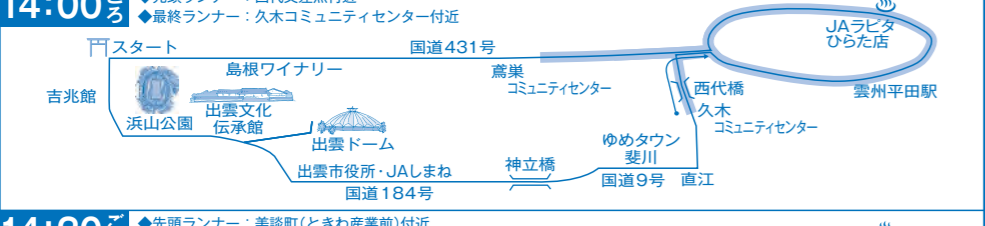

開催日 10月13日(月・祝)

スポーツの日

- スタート（出雲大社正面鳥居前）… 13:05
- フィニッシュ（出雲ドーム前）…… 15:10～15:15頃
- 駅伝コースの交通規制…………… 12:20～15:35頃

■ 規制中の国道9号及び184号を西進する車両については、直進・左折は可能ですが、右折することはできません。
 ■ 交通規制・迂回については、現場警察官の指示、係員の案内に従ってください。
 ■ 交通規制時間は、レースの進行状況により変更となる場合があります。

凡 例	
	通行禁止区間
	東進通行禁止区間
	規制時間
	1 周目
	2 周目
	選手走行方向
	迂回路
	中継所

出雲大社周辺は大変混雑し、付近駐車場は満車になることが予想されます。お越しの際は、公共交通機関（一畑電車等）をご利用ください。
 会場周辺で不審なものを発見された場合は、むやみに接触せず、すみやかに事務局（TEL 0853-21-2341）へ連絡をお願いします。
 ※本大会は、フジテレビ以外による「ドローン・ラジコン等無線機器」での録画・撮影等の行為を禁止します。

コース近隣の皆様やドライバーの皆様には、ご迷惑をおかけしますが、ご協力をお願いいたします。
 島根県警察本部・出雲警察署・出雲全日本大学選抜駅伝競走組織委員会

時間別交通規制(走行)区間のお知らせ

10/13 月・祝

出雲大社 正面鳥居前(勢溜)

13:05スタート

フジテレビ系全国生放送

▶13:00~15:25

▼先頭選手通過予定時刻▼