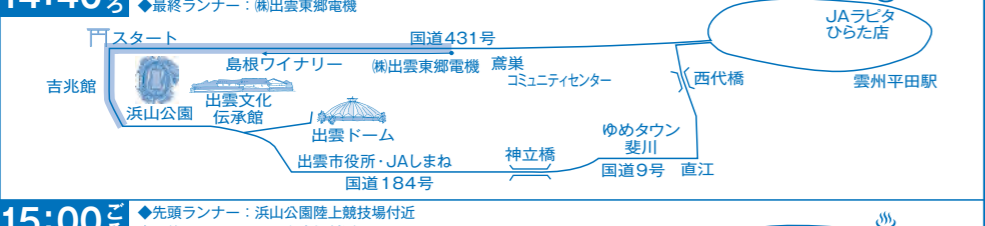

開催日 10月13日(月・祝)

スポーツの日

- スタート（出雲大社正面鳥居前）… 13:05
- フィニッシュ（出雲ドーム前）…… 15:10～15:15頃
- 駅伝コースの交通規制…………… 12:20～15:35頃

■ 規制中の国道9号及び184号を西進する車両については、直進・左折は可能ですが、右折することはできません。
 ■ 交通規制・迂回については、現場警察官の指示、係員の案内に従ってください。
 ■ 交通規制時間は、レースの進行状況により変更となる場合があります。

凡 例	
	通行禁止区間
	東進通行禁止区間
	規制時間
	1 周目
	2 周目
	選手走行方向
	迂回路
	中継所

出雲大社周辺は大変混雑し、付近駐車場は満車になることが予想されます。お越しの際は、公共交通機関（一畑電車等）をご利用ください。
 会場周辺で不審なものを発見された場合は、むやみに接触せず、すみやかに事務局（TEL 0853-21-2341）へ連絡をお願いします。
 ※本大会は、フジテレビ以外による「ドローン・ラジコン等無線機器」での録画・撮影等の行為を禁止します。

コース近隣の皆様やドライバーの皆様には、ご迷惑をおかけしますが、ご協力をお願いいたします。
 島根県警察本部・出雲警察署・出雲全日本大学選抜駅伝競走組織委員会

時間別交通規制(走行)区間のお知らせ

10/13 月・祝

出雲大社 正面鳥居前(勢溜)

13:05スタート

フジテレビ系全国生放送

▶13:00~15:25

▼先頭選手通過予定時刻▼