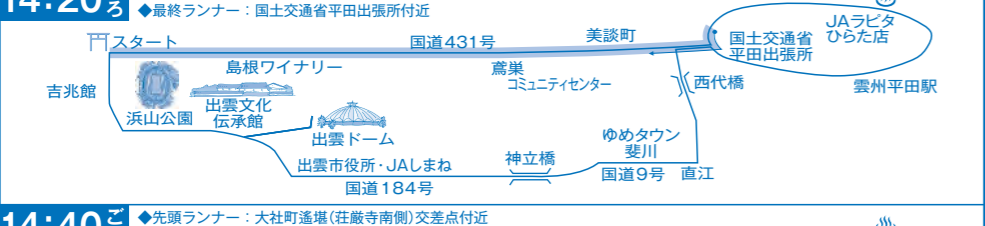

開催日 10月13日(月・祝)

スポーツの日

- スタート（出雲大社正面鳥居前）… 13:05
- フィニッシュ（出雲ドーム前）…… 15:10～15:15頃
- 駅伝コースの交通規制…………… 12:20～15:35頃

■ 規制中の国道9号及び184号を西進する車両については、直進・左折は可能ですが、右折することはできません。
 ■ 交通規制・迂回については、現場警察官の指示、係員の案内に従ってください。
 ■ 交通規制時間は、レースの進行状況により変更となる場合があります。

凡 例	
	通行禁止区間
	東進通行禁止区間
	規制時間
	1 周目
	2 周目
	選手走行方向
	迂回路
	中継所

出雲大社周辺は大変混雑し、付近駐車場は満車になることが予想されます。お越しの際は、公共交通機関（一畑電車等）をご利用ください。
 会場周辺で不審なものを発見された場合は、むやみに接触せず、すみやかに事務局（TEL 0853-21-2341）へ連絡をお願いします。
 ※本大会は、フジテレビ以外による「ドローン・ラジコン等無線機器」での録画・撮影等の行為を禁止します。

コース近隣の皆様やドライバーの皆様には、ご迷惑をおかけしますが、ご協力をお願いいたします。
 島根県警察本部・出雲警察署・出雲全日本大学選抜駅伝競走組織委員会

時間別交通規制(走行)区間のお知らせ

10/13 月・祝

出雲大社 正面鳥居前(勢溜)

13:05スタート

フジテレビ系全国生放送

▶13:00~15:25

▼先頭選手通過予定時刻▼