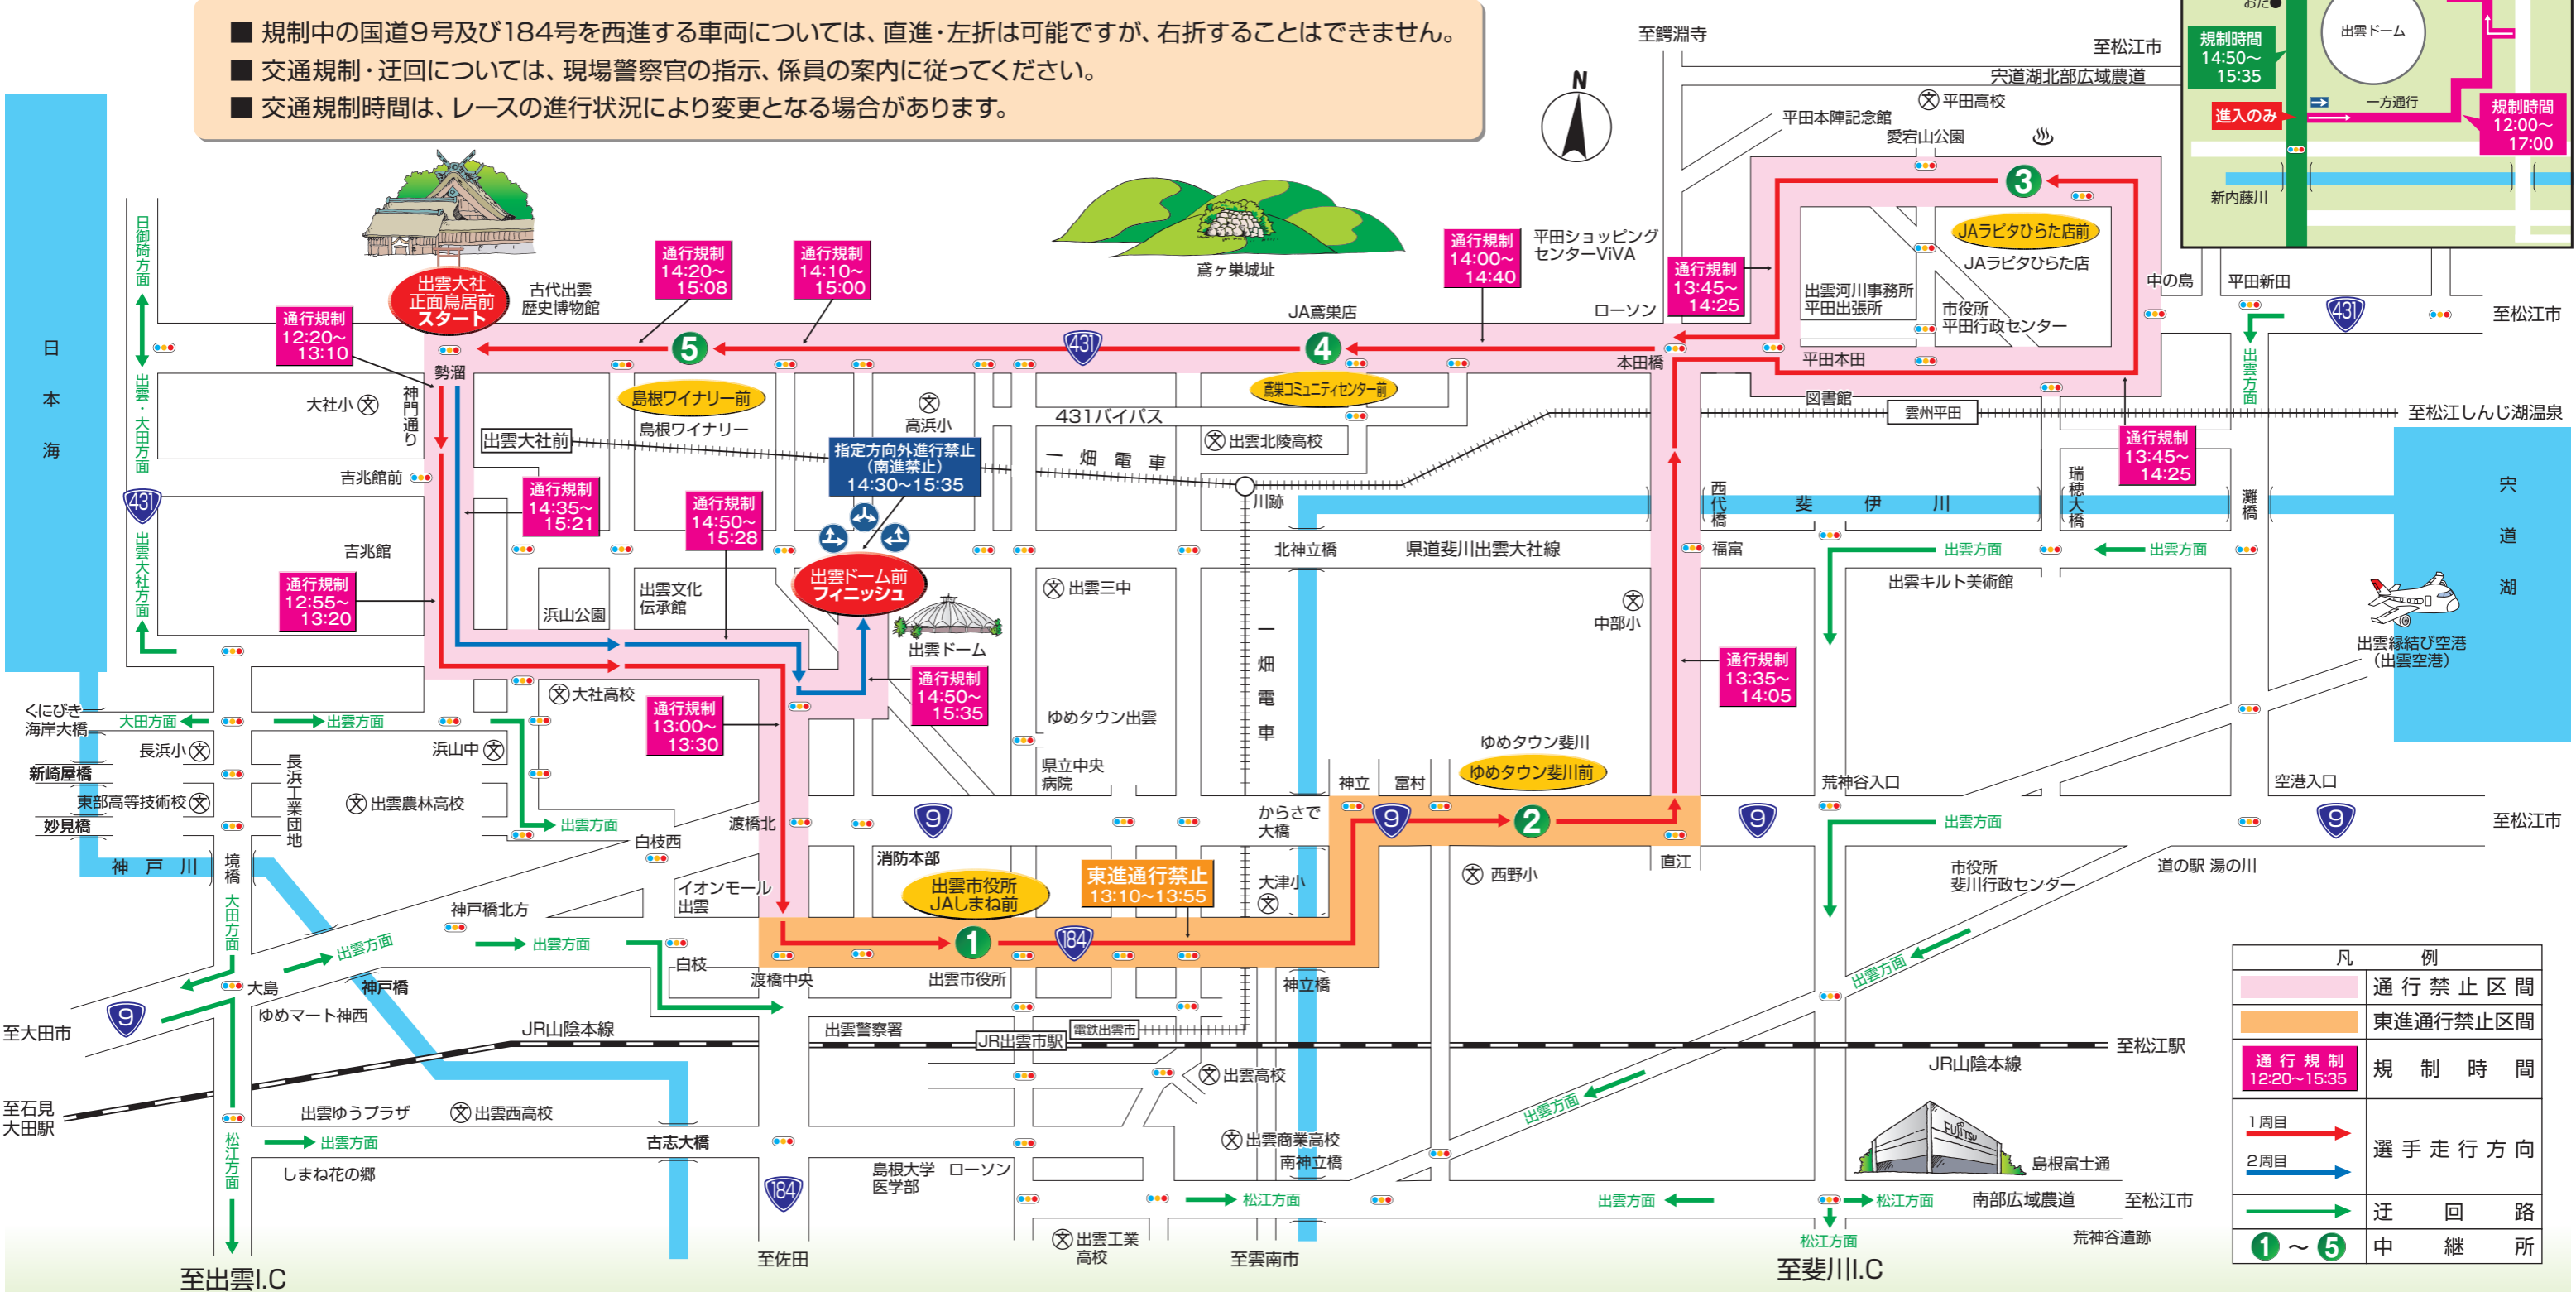

開催日 10月13日(月・祝)

スポーツの日

- スタート（出雲大社正面鳥居前）… 13:05
- フィニッシュ（出雲ドーム前）…… 15:10～15:15頃
- 駅伝コースの交通規制…………… 12:20～15:35頃

■ 規制中の国道9号及び184号を西進する車両については、直進・左折は可能ですが、右折することはできません。
 ■ 交通規制・迂回については、現場警察官の指示、係員の案内に従ってください。
 ■ 交通規制時間は、レースの進行状況により変更となる場合があります。

凡 例	
	通行禁止区間
	東進通行禁止区間
	規制時間
	1 周目
	2 周目
	選手走行方向
	迂回路
	中継所

出雲大社周辺は大変混雑し、付近駐車場は満車になることが予想されます。お越しの際は、公共交通機関（一畑電車等）をご利用ください。
 会場周辺で不審なものを発見された場合は、むやみに接触せず、すみやかに事務局（TEL 0853-21-2341）へ連絡をお願いします。
 ※本大会は、フジテレビ以外による「ドローン・ラジコン等無線機器」での録画・撮影等の行為を禁止します。

コース近隣の皆様やドライバーの皆様には、ご迷惑をおかけしますが、ご協力をお願いいたします。
 島根県警察本部・出雲警察署・出雲全日本大学選抜駅伝競走組織委員会

時間別交通規制(走行)区間のお知らせ

10/13 月・祝

出雲大社 正面鳥居前(勢溜)

13:05スタート

フジテレビ系全国生放送

▶13:00~15:25

▼先頭選手通過予定時刻▼

※上記時刻はあくまで予定であるため、実際の通過時刻と異なる場合があります。

出雲駅伝の応援に関するお願い

- スタート地点及びフィニッシュ地点は特に混雑が予想されますので、交通ルールやマナーを守り、係員の指示に従ってください。
- スタート地点、フィニッシュ地点及び各中継所前後には、応援用のぼり旗の掲出禁止区域があります。大学名入り応援グッズも使用できません。また、のぼり旗はまっすぐ保持し、走路(道路)側には絶対に倒さないでください。
- コース沿道において、荷物を置いて場所取りすることはご遠慮ください。主催者によって荷物を撤去する場合があります。
- 走路(道路)は選手が通過する5分以上前から交通規制(通行禁止)となるため、歩行者が路上を横断することも原則としてできません。
- 観戦のための周辺店舗への駐車はご遠慮ください。
- 環境への配慮及び選手への危険防止の観点から、沿道での応援小旗は使用しないでください。
- 大会はフジテレビ系列にて全国生中継されます。応援マナーには十分気をつけてください。